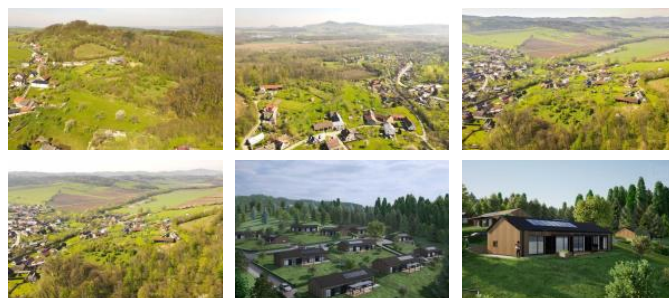

2 350 000 K

íslo inzerátu (ID): 4305362 Datum vydání: 27.01.2025

Lokalita:
Vsetín

Choryn je malebná obec nacházející se v okrese Vsetín ve Zlínském kraji. Leží v blízkosti města Valašské Meziříčí a je obklopeno krásnou přírodou Beskyd. V Choryni se nachází například kostel svaté Barbory, postaven v 15. století a patří k významným kulturním památkám obce. Také zde najdeme několik restaurací a hospod, kde si můžete vychutnat místní speciality.

Nabízíme k prodeji 12 pozemků o velikosti do 733 – 1 167 metrů čtverečních, které jsou připraveny pro výstavbu Vašeho nového domova, konkrétně tento pozemek má výměru 940 m². Ke každému pozemku bude provedena kanalizace, vodovod, elektrická přípojka a asfaltová cesta takže budete zajištěni veškerý komfort moderního bydlení.

Díky své poloze v blízkosti Beskyd se Choryn stává ideálním místem pro ty, kteří hledají klid a přírodu, ale zároveň jim být dobrou dostupnost do města. Ve Valašském Meziříčí najdete například několik středních škol, sportovní zařízení a nemocnici.

Pokud hledáte pozemek pro stavbu Vašeho nového domu v klidném prostředí s dobrou dostupností do města, bude nabídka pozemků v Choryni tou správnou volbou. Kontaktujte nás pro více informací a domluvte si prohlídku.

ID inzerátu ESO:	4305362
Inzerát vydán:	20.01.2025
Inzerát aktualizován:	27.01.2025
ID zakázky v RK:	7110130
Plocha:	940 m²
Plocha pozemku:	940 m²
Voda:	Vodovod

KONTAKTNÍ ÚDAJE:

Světlana Drongová

Tel:

420226256126,

Email:

info.reality@4fin.cz

**4fin Reality Better
together, a.s.**

Tel:

Adresa:

**Na hřebenech II 1718/8,
140 00 Praha 4**

Web:

www.4fin.cz