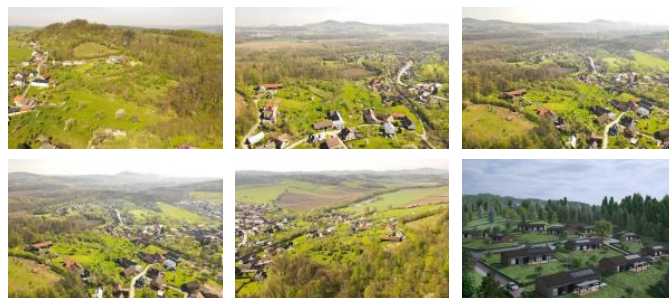

2 407 500 K

íslo inzerátu (ID): 4305377 Datum vydání: 04.02.2025

Lokalita:
Vsetín

Choryn je malebná obec nacházející se v okrese Vsetín ve Zlínském kraji. Leží v blízkosti města Valašské Meziříčí a je obklopeno krásnou přírodou Beskyd. V Choryni se nachází například kostel svaté Barbory, postaven v 15. století a patří k významným kulturním památkám obce. Také zde najdeme několik restaurací a hospod, kde si můžete vychutnat místní speciality.

Nabízíme k prodeji 12 pozemků o velikosti do 733 – 1 167 metrů čtverečních, které jsou připraveny pro výstavbu Vašeho nového domova, konkrétně tento pozemek má výměru 963m². Ke každému pozemku bude provedena kanalizace, vodovod, elektrická přípojka a píjezdová cesta takže budete zajištěni veškerý komfort moderního bydlení.

Díky své poloze v blízkosti Beskyd se Choryn stává ideálním místem pro ty, kteří hledají klid a přírodu, ale zároveň jí mít dobrou dostupnost do města. Ve Valašském Meziříčí najdete například několik středních škol, sportovní zařízení a nemocnici.

Pokud hledáte pozemek pro stavbu Vašeho nového domu v klidném prostředí s dobrou dostupností do města, bude nabídka pozemků v Choryni tou správnou volbou. Kontaktujte nás pro více informací a domluvte si prohlídku.

ID inzerátu ESO:	4305377
Inzerát vydán:	20.01.2025
Inzerát aktualizován:	04.02.2025
ID zakázky v RK:	7110210
Plocha:	963 m²
Plocha pozemku:	963 m²
Voda:	Vodovod

KONTAKTNÍ ÚDAJE:

Světlana Drongová

Tel:

420226256126,

Email:

info.reality@4fin.cz

**4fin Reality Better
together, a.s.**

Tel:

Adresa:

**Na hřebenech II 1718/8,
140 00 Praha 4**

Web:

www.4fin.cz