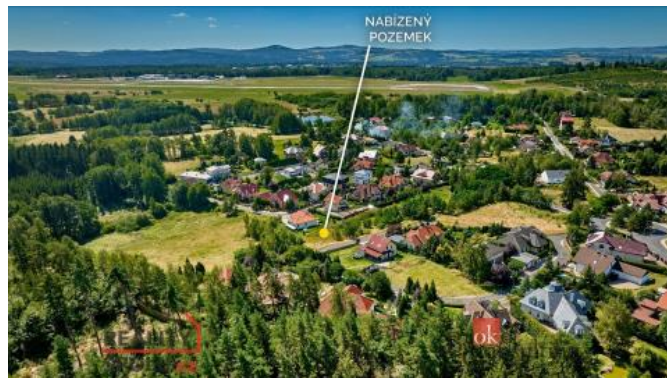

## K prodeji, pozemky - stavební / bydlení, 991 m2

Cena za nemovitost:

**3 200 000 K**

íslo inzerátu (ID): 4274216 Datum vydání: 05.09.2024

Lokalita:  
**Karlovy Vary**

Nabízíme k prodeji pozemek určený k výstavbě rodinného domu v žádané lokalitě Karlovy Vary - Olšová Vrata.

Pozemek o velikosti 991 m<sup>2</sup> je rovinný, nachází se v klidném, malebném, venkovském prostředí obklopeném přírodou, zároveň však v krátké dojezdové vzdálenosti do centra Karlových Varů, se kterými Olšová Vrata spojuje také MHD.

Inženýrské sítě jsou na hranici prodáváného pozemku, který je přístupný přímo z veřejné komunikace.

Olšová Vrata jsou známá jako velmi příjemné místo k bydlení i odpočinku a už máte rádi soukromí, nebo preferujete klidný komunitní život.

Pokud zvažujete využití pro koupi externí financování, rádi vám pomůžeme s vyhledáním nejlepší nabídky.

ID inzerátu ESO:	4274216
Inzerát aktualizován:	05.09.2024
Inzerát vydán:	02.09.2024
Plocha:	991 m <sup>2</sup>
Plocha pozemku:	991 m <sup>2</sup>