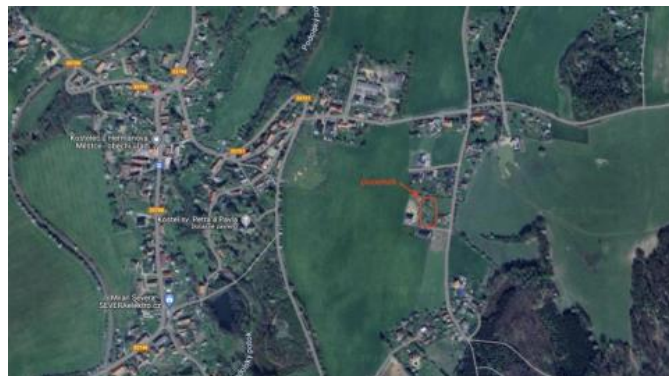

K prodeji, pozemky - stavební / bydlení

Cena za nemovitost:

2 890 K

íslo inzerátu (ID): **4300666** Datum vydání: **09.01.2025**

Lokalita:
Chrudim

Nabízíme ke koupi stavební pozemek o rozloze 1582 m² v Kostelci u He manova M stce.

Details pozemku:

P ístup: asfaltová komunikace (ve vlastnictví obce)

Vým ra: 1582 m²

Zastavitelná plocha: 40%

íslo pozemku: 640/42

Elekt ina: píl ek na pozemku

Pitná voda: vodovod p ívedený na pozemek

Odpadní vody: kanalizace p ívedená na pozemek

Dostupnost pozemku:

Dojezdová vzdálenost do m sta je perfektní, pouze 15 min do Chrudimi a 25 min do Pardubic.

Pozemek se nachází v klidné ásti obce Kostelec u He manova m stce, pár metr od nádherné obory Úher ice. V obo e jsou chování mufloni, da ci a jeleni sika Dybowského. V okolí není jen obora pyšníci se majestátními zví aty, ale také n kolik hektar krásných les vhodných pro relaxaci i sportovní aktivity.

Podmínky výstavby:

Rodinné domy vesnického íp ím stského typu 1NP + podkroví

Sklon st echy v rozmezí 35 – 45 stup

Nep ípustné jsou adové domy, srubové domy í dvojdomky, mobilní domy

ID inzerátu ESO:	4300666
Inzerát aktualizován:	09.01.2025
Inzerát vydán:	19.12.2024

KONTAKTNÍ ÚDAJE:

Tomáš Benák

Tel:
603 790 574

Email:
**tomaas.benaak@seznam.c
z**