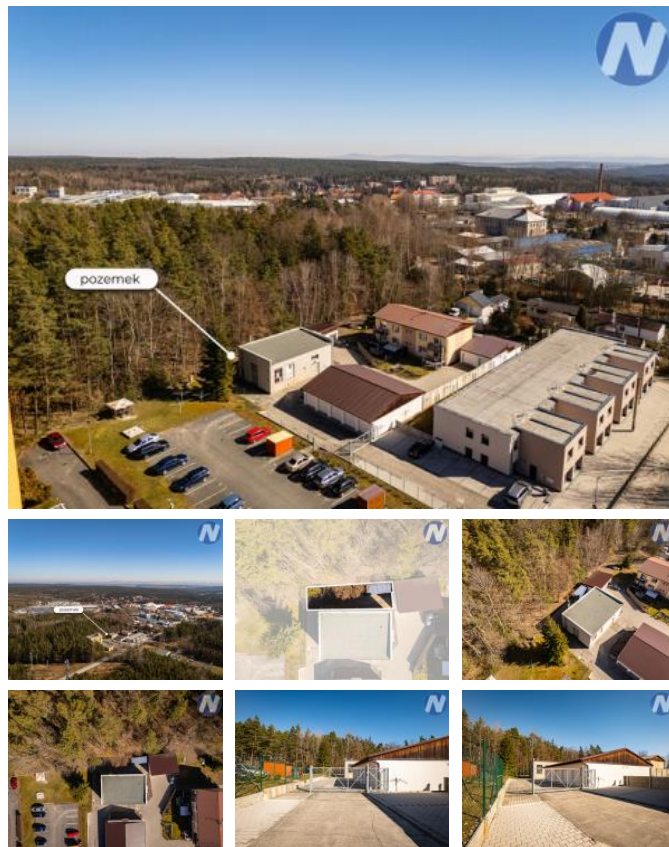

K prodeji, pozemky - stavební / komerční, 103 m²

Cena za nemovitost:

425 000 K

Íslo inzerátu (ID): 4317884 Datum vydání: 14.03.2025

Lokalita:

Píseč - sever

Nabízíme k prodeji oplocený a zpevněný pozemek o výměře 103 m², ideální pro bezpečné parkování jednoho až dvou obytných karavanů, případně s lodí nebo nákladními i osobními vozidly.

Zpevněný povrch pozemku tvoří zámková dlažba. K oplocenému areálu, ve kterém leží tento pozemek, vede asfaltová komunikace, na níž získáte podíl ve výši 1/30. U příjezdu do areálu je elektrická pojezdová brána a u vstupu na pozemek jsou dvoukřídlá uzamykatelná vrata.

V zadní části pozemku je umístěn ocelový lodní kontejner, jež je rovněž součástí prodeje tohoto pozemku a lze ho využít jako uzamykatelný sklad.

Na hranici pozemku jsou rozvody el. energie 230V a 400V.

Toto parkovací stání je ideální volbou pro ty, kteří hledají bezpečné a dlouhodobé umístění svého karavanu nebo jiného vozidla s možností vlastního skladovacího prostoru v uzamykatelném lodním kontejneru. Z ceny pozemku je možné odejít DPH.

Pro více informací a domluvení prohlídky nám zavolejte nebo napište. Těšíme se na Vás.

ID inzerátu ESO:	4317884
Inzerát aktualizován:	14.03.2025
Inzerát vydán:	12.03.2025
ID zakázky v RK:	43406
Plocha:	103 m²
Plocha pozemku:	103 m²

KONTAKTNÍ ÚDAJE:

Václav Makovec, DiS.

Tel:

+420 724 577 295

Email:

vmakovec@nemoreality.cz

NEMO reality s. r. o.

Tel:

+420388319990

Adresa:

**Kostelní náměstí 17, 383
00 Prachatice**

Web:

www.nemoreality.cz