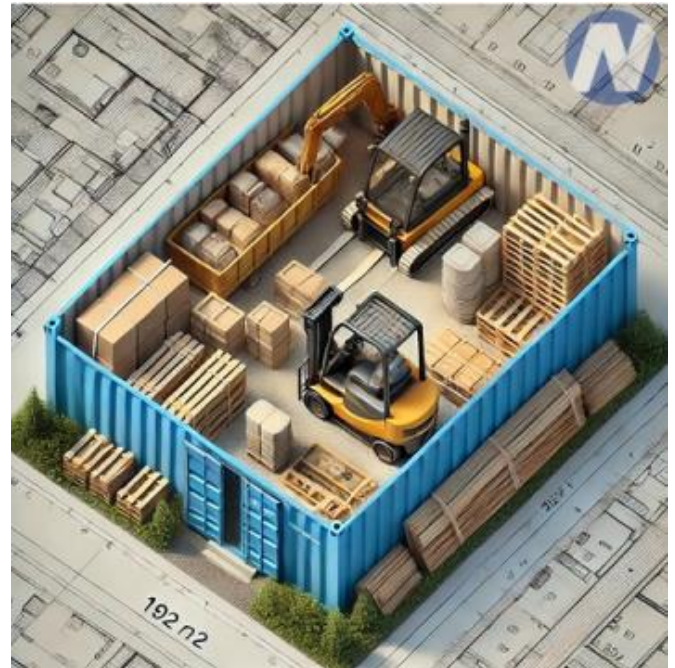

K prodeji, pozemky - stavební / komerční, 103 m²

Cena za nemovitost:

425 000 K

íslo inzerátu (ID): 4317892 Datum vydání: 14.03.2025

Lokalita:
Píseč - sever

Nabízíme k prodeji oplocený a zpevněný pozemek o výměře 103 m², ideální pro bezpečné skladování materiálu, strojů, nářadí nebo vozidel.

Zpevněný povrch pozemku tvoří zámková dlažba. K oplocenému areálu, ve kterém leží tento pozemek, vede asfaltová komunikace, na níž získáte podíl ve výši 1/30. U příjezdu do areálu je elektrická pojezdová brána a u vstupu na pozemek jsou dvoukřídlá uzamykatelná vrata.

V zadní části pozemku je umístěn ocelový lodní kontejner, jež je rovněž součástí prodeje tohoto pozemku a lze ho využít jako uzamykatelný sklad, jež poskytuje bezpečné a suché místo pro skladování nářadí, materiálu nebo menších strojů.

Na hranici pozemku jsou rozvody el. energie 230V a 400V, což umožňuje napojení elektrického nářadí i zařízením.

Tento skladovací prostor je vhodný pro řemeslníky, malé firmy nebo soukromé osoby, které potřebují bezpečné a dostupné místo pro uložení svého vybavení. U ceny pozemku je možný odpis DPH.

Pro více informací a domluvení prohlídky nám zavolejte nebo napište. Těšíme se na Vás.

ID inzerátu ESO:	4317892
Inzerát aktualizován:	14.03.2025
Inzerát vydán:	12.03.2025
ID zakázky v RK:	43407
Plocha:	103 m²
Plocha pozemku:	103 m²

KONTAKTNÍ ÚDAJE:

Václav Makovec, DiS.

Tel:

+420 724 577 295

Email:

vmakovec@nemoreality.cz

NEMO reality s. r. o.

Tel:

+420388319990

Adresa:

**Kostelní náměstí 17, 383
00 Prachatice**

Web:

www.nemoreality.cz