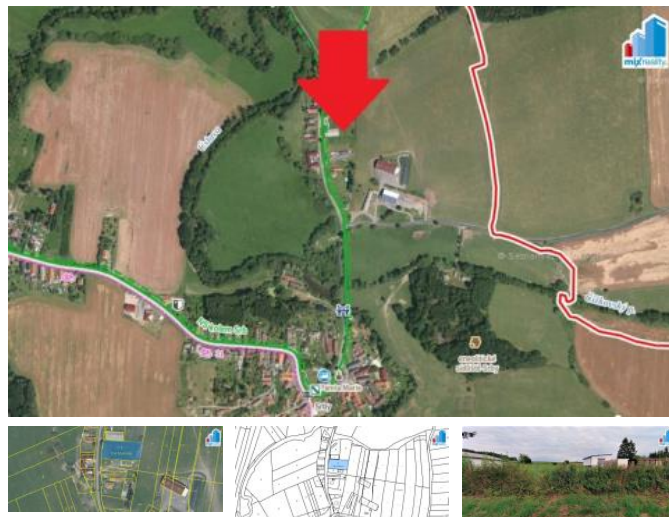

## K prodeji, pozemky - stavební / komer ní, 1910 m<sup>2</sup>

Cena za nemovitost:

**990 000 K**

íslo inzerátu (ID): **4165326** Datum vydání: **20.02.2025**

Lokalita:  
**Plze -jih**

Hledáte ke koupi komer ní pozemek u Nepomuka? Naše společnost Vám nabízí prodej pozemku v obci Srby u Nepomuka. Oplocený rovinatý pozemek o celkové vým ě 1910 m<sup>2</sup> je veden dle K.Ú. jako ostatní plocha a je ur ěn k živnostenskému využití a k lehké výrob ě.

Inženýrské síť na hranici pozemku.

V p ípad ě Vašeho zájmu Vám zajistíme nejvýhodn ější financování na míru zdarma.

ID inzerátu ESO:	4165326
Inzerát aktualizován:	20.02.2025
Inzerát vydán:	23.06.2023
ID zakázky v RK:	4720
Plocha:	1910 m <sup>2</sup>
Plocha pozemku:	1910 m <sup>2</sup>