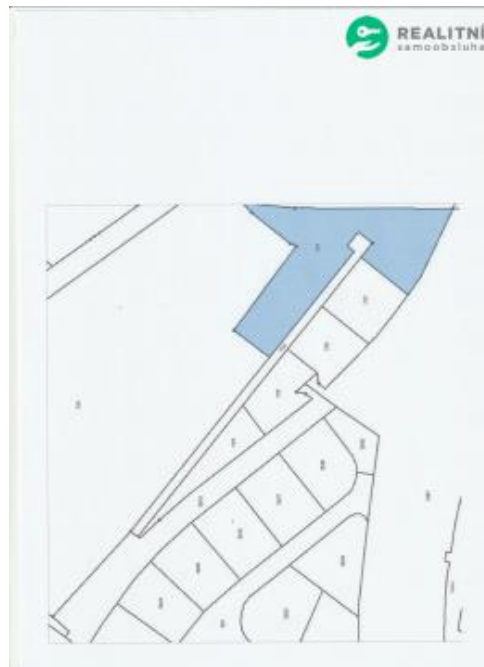

K prodeji, pozemky - stavební / komer ní, 2845 m²

Cena za nemovitost:

1 390 000 K

íslo inzerátu (ID): 4164555 Datum vydání: 30.04.2024

Lokalita:
Most

Rovinatá parcela v k.ú. Mariánské Radice - na části plochy je vzrostlé stromoví - bříza, dub, ovoc. stromy - k vykácení a využití. Výjezd na silnici Litvínov-Lom po parcele 77/8 /stejný vlastník/ , š=4,0m s povrchem zaválcovaný makadam. Na KN bude vloženo právo chůze a jízdy. Na vedlejších parcelách je odsouhlasena stavba EZU - pířívody el a HDS - bude se osazovat letos na ja e.

ID inzerátu ESO:	4164555
Inzerát aktualizován:	30.04.2024
Inzerát vydán:	20.06.2023
ID zakázky v RK:	RS311031
Stav:	Velmi dobrý
Plocha:	2845 m ²
Plocha pozemku:	2845 m ²

KONTAKTNÍ ÚDAJE:

Miroslava Kárníková