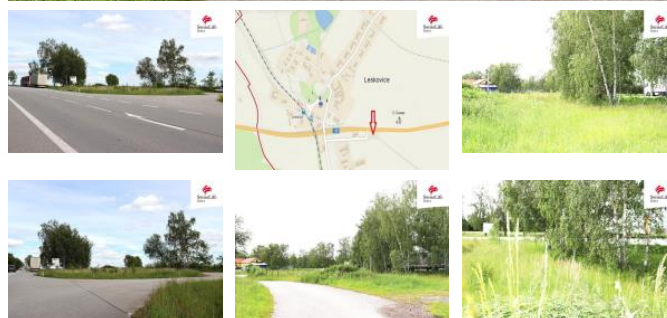

K prodeji, pozemky - stavební / komerční, 895 m²

Cena za nemovitost:

990 000 K

číslo inzerátu (ID): 4253200 Datum vydání: 24.06.2024

Lokalita:

Pelhřimov

Prodej pozemku na hlavním tahu Pelhřimov - Tábor.

Nabízíme k prodeji atraktivní pozemek o celkové ploše 895 m² v Leskovicích. Pozemek leží u hlavního tahu Pelhřimov - Tábor, což zajišťuje vynikající dopravní dostupnost a vysokou frekvenci provozu.

Strategická poloha je velice vhodná pro komerční využití.

Pozemek o rozloze 895 m² nabízí dostatek prostoru pro různé podnikatelské záměry.

V těsném sousedství je v obou směrech přímo u vozovky rozšířená komunikace pro inteligentní parkování kamionů.

Tento pozemek je vhodný pro širokou škálu komerčních aktivit včetně provozování servisních stanic atd. Nepropáštěte příležitost investovat do lukrativního místa.

Pro více informací, nebo domluvení prohlídky nás, prosím, kontaktujte.

ID inzerátu ESO:	4253200
Inzerát aktualizován:	24.06.2024
Inzerát vydán:	07.06.2024
ID zakázky v RK:	22662
Plocha:	895 m²
Plocha pozemku:	895 m²

KONTAKTNÍ ÚDAJE:

Věra Makovičková

Tel:

+420 800775577

Email:

**info-
reality@swisslifeselect.cz**

Swiss Life Select

Reality s.r.o.

Tel:

800 55 77 55

Adresa:

Poběžní 620/3, 18600

Praha 8

Web:

**[https://www.swisslife-
reality.cz/](https://www.swisslife-reality.cz/)**