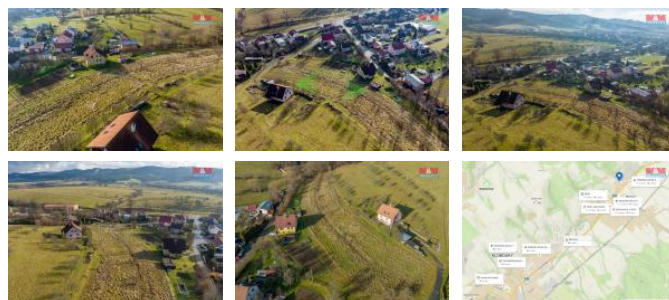

K prodeji, pozemky - stavební / komerční

Cena za nemovitost:

1 450 000 K

číslo inzerátu (ID): 4114606 Datum vydání: 31.05.2024

Lokalita:
Zlín

Nabízíme k prodeji pozemek určený k výstavbě rodinného domu o výměře 1461 m². Nachází se v klidné části obce s dobrou občanskou vybaveností. Pozemek je slunný, rovinný a orientován na jihovýchodní stranu. Veškeré inženýrské sítě se nachází do 50 m od pozemku. Projektová dokumentace dopravní obslužnosti je vyhotovena. V blízkosti je mateřská školka a sportovní hřiště. Obec Potešice se nachází v okrese Zlín ve Zlínském kraji, necelé 3 km severovýchodně od města Valašské Klobouky. Do Zlína je to 40 km, na Vsetín 25 km. Pozemek je vhodný i jako investice nebo k rekreaci. Prohlídku doporučujeme. Pro více informací kontaktujte makléře. S nejvýhodnějším financováním Vám poradí naši specialisté.

| | |
|-----------------------|---------------------|
| ID inzerátu ESO: | 4114606 |
| Inzerát aktualizován: | 31.05.2024 |
| Inzerát vydán: | 30.01.2023 |
| ID zakázky v RK: | 900823290 |
| Stav: | Velmi dobrý |
| Vlastnictví: | Osobní |
| Plocha pozemku: | 1461 m ² |
| Kód zakázky: | 823290 |