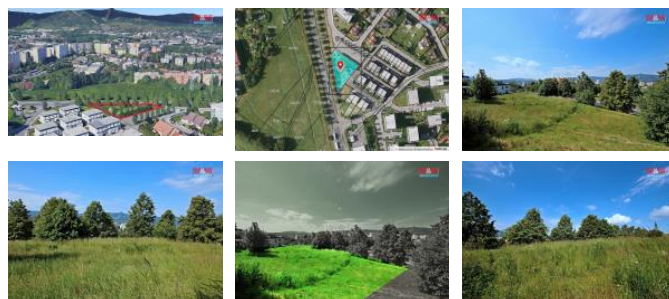

## K prodeji, pozemky - stavební / komerční

Cena za nemovitost:

**5 950 000 K**

íslo inzerátu (ID): 4114608 Datum vydání: 28.11.2024

Lokalita:  
**Liberec**

Nabízíme Vám k prodeji pozemek určený k výstavbě o velikosti 1743 m<sup>2</sup> v lukrativní části Liberce. Na hranici pozemku jsou veškeré inženýrské sítě. Jihovýchodně orientovaný pozemek s niším nestíněným výhledem na ještě daleký horizont. Možnost zástavby rodinným i menším bytovým domem. Další podrobnější informace získáte u makléře.

ID inzerátu ESO:	4114608
Inzerát aktualizován:	28.11.2024
Inzerát vydán:	30.01.2023
ID zakázky v RK:	900823225
Stav:	Velmi dobrý
Vlastnictví:	Osobní
Plocha pozemku:	1743 m <sup>2</sup>
Kód zakázky:	823225