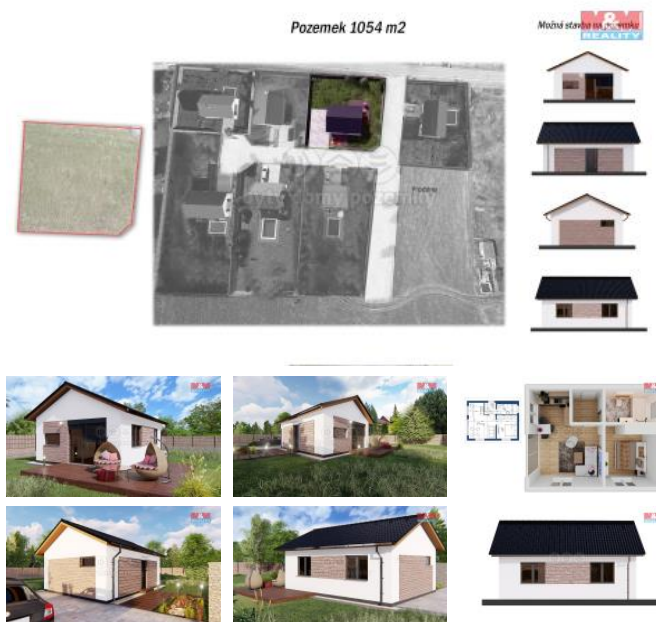

K prodeji, pozemky - stavební / komerční

Cena za nemovitost:

2 490 K

íslo inzerátu (ID): **4140989** Datum vydání: **28.11.2024**

Lokalita:

P íbram

Nabízíme k prodeji stavební pozemek, vzdálený 700 m od m sta Sedl any. Plocha pozemku 1054 m². Možnost výstavby rodinného domu, zem d lské usedlosti, stavby pro rodinnou rekreaci s možnou transformací na rodinný d m. Hlavní funkce, plocha obytná, smíšeného venkovského charakteru s užitkovým využitím zahrad a chovem drobného hospodá ského zví ectva. Dále stavby a za ízení pro maloobchod, pro ubytování v soukromí, agroturistika. Možnost výstavby objekt pro ob anskou vybavenost lokálního významu, výstavby menšího h íšt pro neorganizovaný sport. Vodní plochy. Výšková regulace zástavby a koeficient zastav ní pozemk povoluje funkce plochy smíšeného venkovského charakteru, povoluje 2 nadzemní podlaží + podkroví využitá pro bydlení, koeficient zastav ní 30%. V cen kapli ka s elekt inou, vlastní vrt na pozemku, kanalizaci lze ešit OV, p ístup vlastní. Financování zdarma, možnost výb ru n kolika bank. Doporu ujeme prohlídku.

ID inzerátu ESO:	4140989
Inzerát aktualizován:	28.11.2024
Inzerát vydán:	24.03.2023
ID zakázky v RK:	900829942
Stav:	Velmi dobrý
Vlastnictví:	Osobní
Plocha pozemku:	1054 m ²
Kód zakázky:	829942

KONTAKTNÍ ÚDAJE: