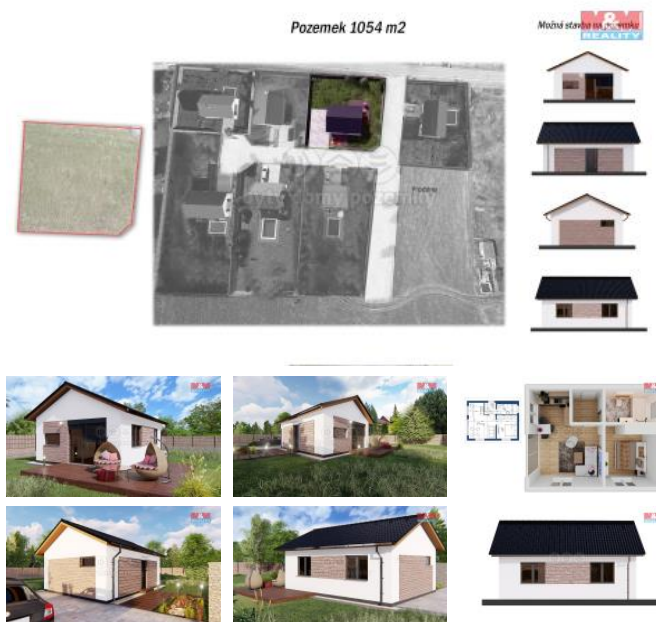

K prodeji, pozemky - stavební / komer ní

Cena za nemovitost:

2 490 K

 íslo inzerátu (ID): **4140989** Datum vydání: **29.07.2024**

Lokalita:

P íbram

Nabízíme k prodeji stavební pozemek, vzdálený 700 m od m sta Sedl any. Plocha pozemku 1054 m². Možnost výstavby rodinného domu, zem d lské usedlosti, stavby pro rodinnou rekreaci s možnou transformací na rodinný d m. Hlavní funkce, plocha obytná, smíšeného venkovského charakteru s užitkovým využitím zahrad a chovem drobného hospodá ského zví ectva. Dále stavby a za ízení pro maloobchod, pro ubytování v soukromí, agroturistika. Možnost výstavby objekt pro ob anskou vybavenost lokálního významu, výstavby menšího h íšt pro neorganizovaný sport. Vodní plochy. Výšková regulace zástavby a koeficient zastav ní pozemk povoluje funkce plochy smíšeného venkovského charakteru, povoluje 2 nadzemní podlaží + podkroví využité pro bydlení, koeficient zastav ní 30%. V cen kapli ka s elekt inou, vlastní vrt na pozemku, kanalizaci lze ešit OV, p ístup vlastní. Financování zdarma, možnost výb ru n kolika bank. Doporu ujeme prohlídku.

ID inzerátu ESO:	4140989
Inzerát aktualizován:	29.07.2024
Inzerát vydán:	24.03.2023
ID zakázky v RK:	900829942
Stav:	Velmi dobrý
Vlastnictví:	Osobní
Plocha pozemku:	1054 m ²
Kód zakázky:	829942

KONTAKTNÍ ÚDAJE: