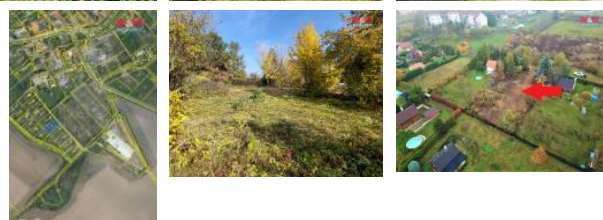

K prodeji, pozemky - stavební / komerční

Cena za nemovitost:

2 740 000 K

Íslo inzerátu (ID): **4158652** Datum vydání: **31.05.2024**

Lokalita:
M Iník

Toužíte po klidu, soukromí, přírodě a přesto to nechcete mít daleko do města? Máme pro vás pozemek v chráněné krajinné oblasti Kokořínsko vhodný k vybudování si místa k životu v obci Stěmýle ležící 10 km od města Mělník, kam můžete jít za nákupy, sportem i zábavou. Pozemek o ploše 858 m² se nachází v klidné ulici na konci obce, má tvar pravidelného obdélníku a je rovinný. Elektřina a voda jsou na pozemek zavedeny. Pro bližší informace a domluvení si prohlídky kontaktujte makléře.

ID inzerátu ESO:	4158652
Inzerát aktualizován:	31.05.2024
Inzerát vydán:	31.05.2023
ID zakázky v RK:	900834867
Stav:	Dobrý
Vlastnictví:	Osobní
Plocha pozemku:	858 m ²
Kód zakázky:	834867

KONTAKTNÍ ÚDAJE: