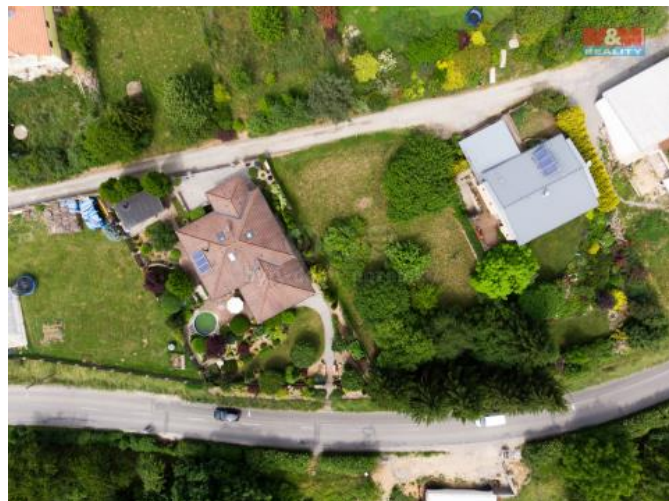

K prodeji, pozemky - stavební / komerční

Cena za nemovitost:

5 750 000 K

íslo inzerátu (ID): **4164748** Datum vydání: **24.07.2024**

Lokalita:
Blansko

Nabízíme pozemek k bydlení o celkové ploše 1102 m² v obci K tiny. Umístění pozemku nabízí jak příjemné soukromí, tak i okouzlující výhled do okolních lesů.

Zastavitelný pozemek o velikosti 900 m² je mírně svažité a má uliční šířku 22 m. Dále na něj navazuje pozemek o velikosti 202 m², který vede podél hlavní komunikace. Přejezd na pozemek je zajištěn podílem na parcele, která navazuje na obecní komunikaci.

Pozemek se nachází v oblasti, která je určena k zástavbě rodinným bydlením a je převážně zastavěná.

Neopomenutelnou výhodou nabízeného pozemku je vypracovaný projekt na výstavbu RD 4+kk o zastavěné ploše 145 m², které bude podsklepené.

Rádi Vám pomůžeme se stavebním povolením, například úpravou projektu dle Vašich představ. Náklady na RD, který je znázorněn ve vizualizaci, o zastavěné ploše 105 m², jsou vypočteny na 3 790 000,- Kč vč. DPH.

Bližší informace ohledně dokumentace, inženýrských sítí a přípustnosti využití Vám rád zodpoví realitní makléř.

Uvedená cena je k jednání.

ID inzerátu ESO:	4164748
Inzerát aktualizován:	24.07.2024
Inzerát vydán:	21.06.2023
ID zakázky v RK:	900840523
Stav:	Velmi dobrý
Vlastnictví:	Osobní
Plocha pozemku:	1102 m²
Kód zakázky:	840523

KONTAKTNÍ ÚDAJE:

Monika Paseková

Tel:

296 399 006

Email:

info@mmreality.cz

MaM reality holding,

a.s.

Tel:

800 100 446

Adresa:

Krakovská 1675/2, 11000

Praha - Nové Město

Web:

www.mmreality.cz