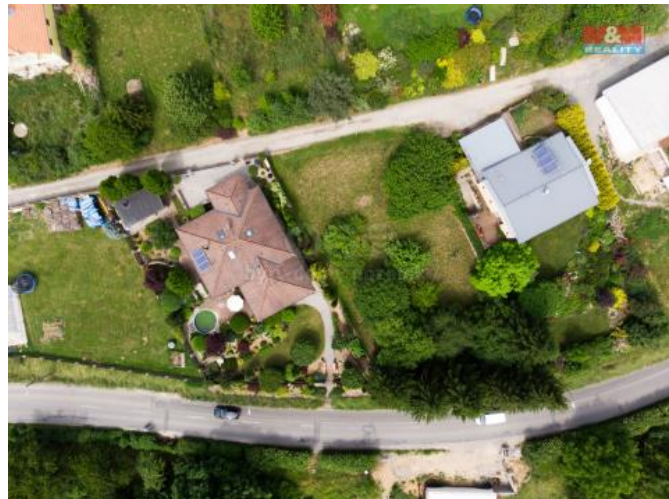

K prodeji, pozemky - stavební / komerční

Cena za nemovitost:

5 750 000 K

íslo inzerátu (ID): **4164748** Datum vydání: **24.07.2024**

Lokalita:
Blansko

Nabízíme pozemek k bydlení o celkové ploše 1102 m² v obci K tiny. Umístění pozemku nabízí jak příjemné soukromí, tak i okouzlující výhled do okolních lesů.

Zastavitelný pozemek o velikosti 900 m² je mírně svažité a má uliční šířku 22 m. Dále na něj navazuje pozemek o velikosti 202 m², který vede podél hlavní komunikace. Přejezd na pozemek je zajištěn podílem na parcele, která navazuje na obecní komunikaci.

Pozemek se nachází v oblasti, která je určena k zástavbě rodinným bydlením a je převážně zastavěná.

Neopomenutelnou výhodou nabízeného pozemku je vypracovaný projekt na výstavbu RD 4+kk o zastavěné ploše 145 m², které bude podsklepené.

Rádi Vám pomůžeme se stavebním povolením, například úpravou projektu dle Vašich představ. Náklady na RD, který je znázorněn ve vizualizaci, o zastavěné ploše 105 m², jsou vypočteny na 3 790 000,- Kč vč. DPH.

Bližší informace ohledně dokumentace, inženýrských sítí a přípustnosti využití Vám rád zodpoví realitní makléř.

Uvedená cena je k jednání.

ID inzerátu ESO:	4164748
Inzerát aktualizován:	24.07.2024
Inzerát vydán:	21.06.2023
ID zakázky v RK:	900840523
Stav:	Velmi dobrý
Vlastnictví:	Osobní
Plocha pozemku:	1102 m²
Kód zakázky:	840523

KONTAKTNÍ ÚDAJE:

Monika Paseková

Tel:

296 399 006

Email:

info@mmreality.cz

MaM reality holding,

a.s.

Tel:

800 100 446

Adresa:

Krakovská 1675/2, 11000

Praha - Nové Město

Web:

www.mmreality.cz