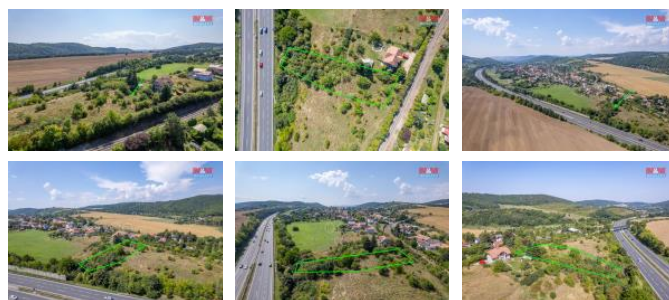

K prodeji, pozemky - stavební / komerční

Cena za nemovitost:

6 490 000 K

íslo inzerátu (ID): 4188332 Datum vydání: 29.07.2024

Lokalita:
Beroun

Ve výhradním zastoupení majitele Vám nabízíme soubor dvou pozemků v obci Vráž nedaleko Berouna. Jde o skvělou investiční příležitost pro toho, kdo chce spojit bydlení s podnikáním nebo plochu využít ke komerčnímu účelům. Jedná se o parcely 154/1 a 154/4 o celkové výměře 2132 m². Pozemky jsou dle ÚPI SM-VR plochy smíšené výrobní, konkrétně v lokalitě P21. Využití: Umístění a rozvoj drobné výroby a služeb, jež svým provozem a vyvolanou dopravní obsluhou nevykládají možnost bydlení. Přípustné jsou sklady, vešlejší provozy, vešlejší stravování a ubytování. Podmíněně přípustné jsou i obytné domy charakteru RD. Zastavitelnost pozemku nesmí přesáhnout 65%, tzn. min. 35% pozemku bude tvořeno zelení. Elektřina je přivedena na pozemek. Vodovod a kanalizace cca 30 m. Plyn cca 50 m od pozemku. Proveden zkušební vrt 38 m hluboký, voda 8 m. Neváhejte a zavolejte si o prohlídku.

| | |
|-----------------------|---------------------|
| ID inzerátu ESO: | 4188332 |
| Inzerát aktualizován: | 29.07.2024 |
| Inzerát vydán: | 27.09.2023 |
| ID zakázky v RK: | 900846082 |
| Stav: | Velmi dobrý |
| Vlastnictví: | Osobní |
| Plocha pozemku: | 2132 m ² |
| Kód zakázky: | 846082 |