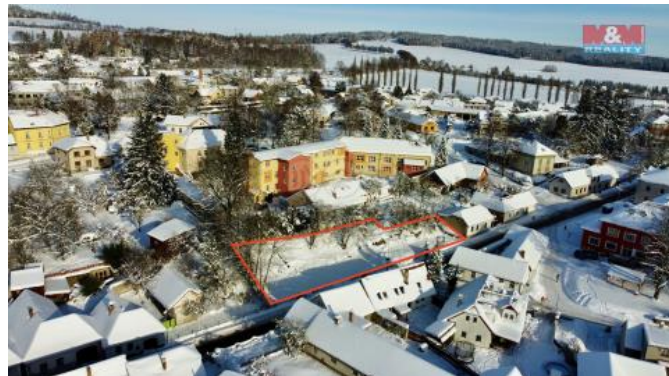

K prodeji, pozemky - stavební / komerční

Cena za nemovitost:

999 000 K

íslo inzerátu (ID): **4191367** Datum vydání: **29.07.2024**

Lokalita:
Tábor

Stavební pozemek o CP 857 m² v centru obce ernovice, který je určený dle územního plánu obce k zastavění rodinným domem. Pozemek je zásíován s možností připojení na el. energii, plyn, vodu i kanalizaci. Elektro rozvodná skříň tzv. kaplika je již postavená na pozemku. Přejezd po zpevněné komunikaci. Veškerá občanská vybavenost v místě.

ID inzerátu ESO:	4191367
Inzerát aktualizován:	29.07.2024
Inzerát vydán:	09.10.2023
ID zakázky v RK:	900851219
Stav:	Velmi dobrý
Vlastnictví:	Osobní
Plocha pozemku:	857 m ²
Kód zakázky:	851219

KONTAKTNÍ ÚDAJE: