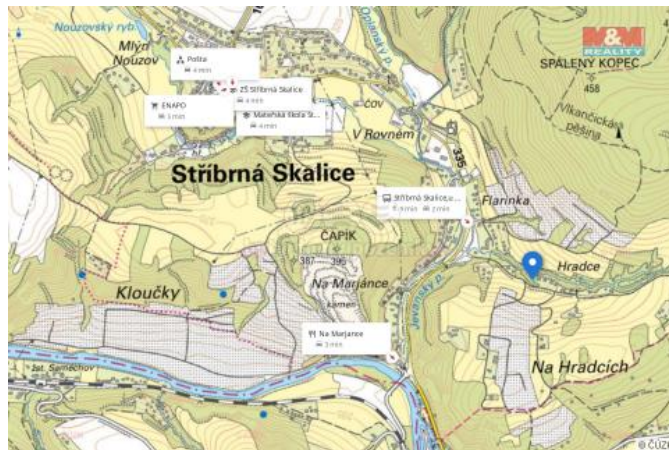

K prodeji, pozemky - stavební / komerční

Cena za nemovitost:

3 350 000 K

íslo inzerátu (ID): **4195642** Datum vydání: **31.05.2024**

Lokalita:

Praha-východ

Neváhejte a tuto jedinou příležitost koupit pozemku k bydlení v obci Stříbrná Skalice si nenechte ujít. Nabízíme Vám krásný, mírně svažité stavební pozemek k bydlení, který je obklopen přírodou. Již při jízdě na Vás dýchne kouzelná a pohodová atmosféra. Elektrický pít (přípojka elektriky) bylo zrealizováno s vydaným územním souhlasem. Na pozemku je vrtaná studna o hloubce 30 m s vydatným zdrojem vody. Kanalizace se nachází na okraji pozemku, ale máte i možnost si vybudovat septik nebo OV. Na pozemku je povolena hlavní stavba plošná, nebo plošná s podkrovím do 80 m² zastavěné plochy, rozšířením stavby o podkroví můžete získat obytnou plochu až cca 140 m². Stříbrná Skalice disponuje plnou občanskou vybaveností a zaručuje tak spokojené bydlení. Pokud něco takového hledáte, neváhejte si zavolat o prohlídku. Budu se na Vás těšit.

ID inzerátu ESO:	4195642
Inzerát aktualizován:	31.05.2024
Inzerát vydán:	25.10.2023
ID zakázky v RK:	900852325
Stav:	Velmi dobrý
Vlastnictví:	Osobní
Plocha pozemku:	1721 m ²
Kód zakázky:	852325

KONTAKTNÍ ÚDAJE: