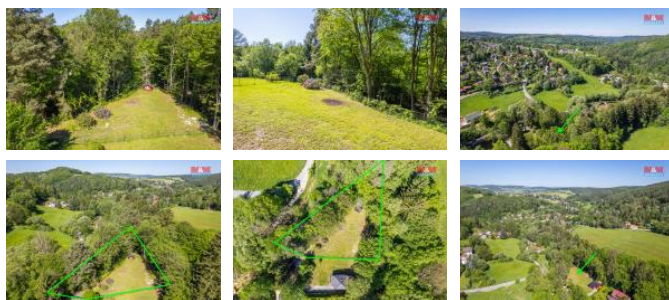

K prodeji, pozemky - stavební / komerční

Cena za nemovitost:

3 350 000 K

íslo inzerátu (ID): **4195642** Datum vydání: **31.05.2024**

Lokalita:

Praha-východ

Neváhejte a tuto jedinou příležitost koupit pozemku k bydlení v obci Stříbrná Skalice si nenechte ujít. Nabízíme Vám krásný, mírně svažité stavební pozemek k bydlení, který je obklopen přírodou. Již při jízdě na Vás dýchne kouzelná a pohodová atmosféra. Elektrický pít (přípojka elektriky) bylo zrealizováno s vydaným územním souhlasem. Na pozemku je vrtaná studna o hloubce 30 m s vydatným zdrojem vody. Kanalizace se nachází na okraji pozemku, ale máte i možnost si vybudovat septik nebo OV. Na pozemku je povolena hlavní stavba plošná, nebo plošná s podkrovím do 80 m² zastavěné plochy, rozšířením stavby o podkroví můžete získat obytnou plochu až cca 140 m². Stříbrná Skalice disponuje plnou občanskou vybaveností a zaručuje tak spokojené bydlení. Pokud něco takového hledáte, neváhejte si zavolat o prohlídku. Budu se na Vás těšit.

ID inzerátu ESO:	4195642
Inzerát aktualizován:	31.05.2024
Inzerát vydán:	25.10.2023
ID zakázky v RK:	900852325
Stav:	Velmi dobrý
Vlastnictví:	Osobní
Plocha pozemku:	1721 m ²
Kód zakázky:	852325

KONTAKTNÍ ÚDAJE: