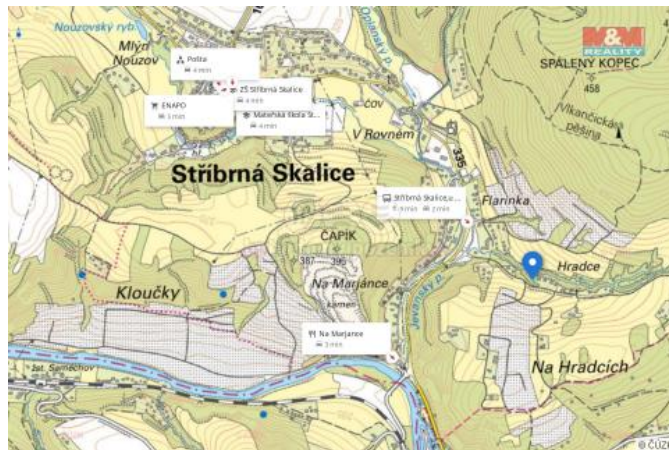

K prodeji, pozemky - stavební / komerční

Cena za nemovitost:

2 990 000 K

 číslo inzerátu (ID): **4195642** Datum vydání: **29.07.2024**

Lokalita:

Praha-východ

Neváhejte a tuto jedinou příležitost koupit pozemku k bydlení v obci Stříbrná Skalice si nenechte ujít. Nabízíme Vám krásný, mírně svažité stavební pozemek k bydlení, který je obklopen přírodou. Již při jízdě na Vás dýchne kouzelná a pohodová atmosféra. Elektrický pít (připojení elektriky) bylo zrealizováno s vydaným územním souhlasem. Na pozemku je vrtaná studna o hloubce 30 m s vydatným zdrojem vody. Kanalizace se nachází na okraji pozemku, ale máte i možnost si vybudovat septik nebo OV. Na pozemku je povolena hlavní stavba plošná, nebo plošná s podkrovím do 80 m² zastavěné plochy, rozšířením stavby o podkroví můžete získat obytnou plochu až cca 140 m². Stříbrná Skalice disponuje plnou občanskou vybaveností a zaručuje tak spokojené bydlení. Pokud něco takového hledáte, neváhejte si zavolat o prohlídku. Budu se na Vás těšit.

ID inzerátu ESO:	4195642
Inzerát aktualizován:	29.07.2024
Inzerát vydán:	25.10.2023
ID zakázky v RK:	900852325
Stav:	Velmi dobrý
Vlastnictví:	Osobní
Plocha pozemku:	1721 m ²
Kód zakázky:	852325

KONTAKTNÍ ÚDAJE: