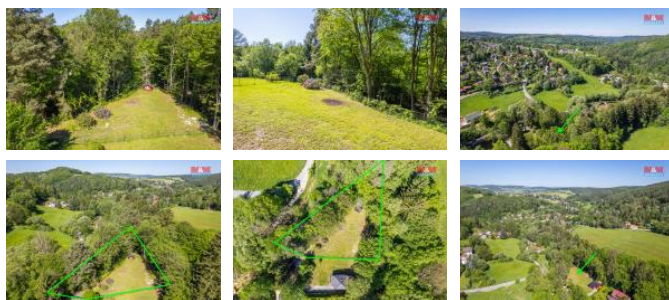

K prodeji, pozemky - stavební / komerční

Cena za nemovitost:

2 990 000 K

 číslo inzerátu (ID): **4195642** Datum vydání: **29.07.2024**

Lokalita:

Praha-východ

Neváhejte a tuto jedinou příležitost koupit pozemku k bydlení v obci Stříbrná Skalice si nenechte ujít. Nabízíme Vám krásný, mírně svažité stavební pozemek k bydlení, který je obklopen přírodou. Již při jízdě na Vás dýchne kouzelná a pohodová atmosféra. Elektrický pít (připojení elektriky) bylo zrealizováno s vydaným územním souhlasem. Na pozemku je vrtaná studna o hloubce 30 m s vydatným zdrojem vody. Kanalizace se nachází na okraji pozemku, ale máte i možnost si vybudovat septik nebo OV. Na pozemku je povolena hlavní stavba plošná, nebo plošná s podkrovím do 80 m² zastavěné plochy, rozšířením stavby o podkroví můžete získat obytnou plochu až cca 140 m². Stříbrná Skalice disponuje plnou občanskou vybaveností a zaručuje tak spokojené bydlení. Pokud něco takového hledáte, neváhejte si zavolat o prohlídku. Budu se na Vás těšit.

ID inzerátu ESO:	4195642
Inzerát aktualizován:	29.07.2024
Inzerát vydán:	25.10.2023
ID zakázky v RK:	900852325
Stav:	Velmi dobrý
Vlastnictví:	Osobní
Plocha pozemku:	1721 m ²
Kód zakázky:	852325

KONTAKTNÍ ÚDAJE: