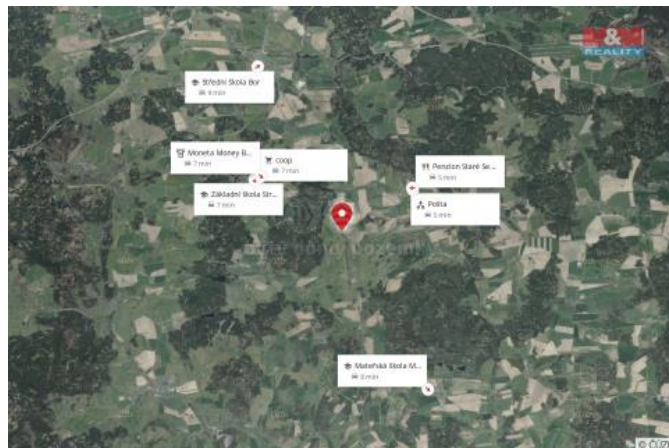

K prodeji, pozemky - stavební / komerční

Cena za nemovitost:

2 550 000 K

číslo inzerátu (ID): **4199434** Datum vydání: **29.07.2024**

Lokalita:
Tachov

Nabízíme k prodeji pozemek k bydlení o rozloze 2859 m², který se nachází v části obce Stráž - Olešná. Veškerou obanskou vybavenost naleznete ve Stráži (6 min) nebo v Boru (9 min). V blízkosti Olešné se nachází i hranice lesa nad Radbuzou (16 min) a Rozvadov (30 min). Pozemek je veden jako ostatní plocha a nachází se v rozvojové ploše označené jako plocha pro bydlení BV – bydlení vesnické – plocha obytná smíšená vesnická. Hlavní využití je bydlení v rodinných domech s okrasnou i užitkovou zahradou, dále malé hospodářské usedlosti s obytnou částí. Pozemek bude předán s přípojkou elektřiny na dvě oddělená místa, vodu je zapotřebí řešit vrtem a odpady je potřeba řešit vlastní OV. Pozemek se nachází ve druhé záplavové zóně - zóna s nízkým nebezpečím výskytu povodňových záplav. Pro více informací doporučujeme prohlídku s makléřem. S financováním Vám rád pomůže náš finanční specialista.

ID inzerátu ESO:	4199434
Inzerát aktualizován:	29.07.2024
Inzerát vydán:	09.11.2023
ID zakázky v RK:	900854453
Stav:	Velmi dobrý
Vlastnictví:	Osobní
Plocha pozemku:	2859 m²
Kód zakázky:	854453

KONTAKTNÍ ÚDAJE:

Václava Soukupová

Tel:
296 399 006
Email:
info@mmreality.cz

**MaM reality holding,
a.s.**

Tel:
800 100 446
Adresa:
**Krakovská 1675/2, 11000
Praha - Nové Město**
Web:
www.mmreality.cz