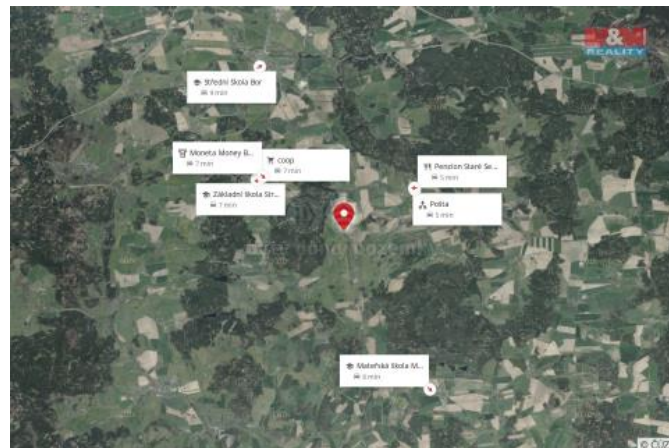

K prodeji, pozemky - stavební / komerční

Cena za nemovitost:

2 550 000 K

číslo inzerátu (ID): **4199434** Datum vydání: **28.11.2024**

Lokalita:
Tachov

Nabízíme k prodeji pozemek k bydlení o rozloze 2859 m², který se nachází v části obce Stráž - Olešná. Veškerou obanskou vybavenost naleznete ve Stráži (6 min) nebo v Boru (9 min). V blízkosti Olešné se nachází i hranice plynové a vodní. Blíže nad Radbuzou (16 min) a Rozvadov (30 min). Pozemek je veden jako ostatní plocha a nachází se v rozvojové ploše označené jako plocha pro bydlení BV – bydlení vesnické – plocha obytná smíšená vesnická. Hlavní využití je bydlení v rodinných domech s okrasnou i užitkovou zahradou, dále malé hospodářské usedlosti s obytnou částí. Pozemek bude předán s přípojkou elektřiny na dvě oddělená místa, vodu je zapotřebí řešit vrtem a odpady je potřeba řešit vlastní OV. Pozemek se nachází ve druhé záplavové zóně - zóna s nízkým nebezpečím výskytu povodňových záplav. Pro více informací doporučujeme prohlídku s makléřem. S financováním Vám rád pomůže náš finanční specialista.

ID inzerátu ESO:	4199434
Inzerát aktualizován:	28.11.2024
Inzerát vydán:	09.11.2023
ID zakázky v RK:	900854453
Stav:	Velmi dobrý
Vlastnictví:	Osobní
Plocha pozemku:	2859 m²
Kód zakázky:	854453

KONTAKTNÍ ÚDAJE:

Václava Soukupová

Tel:

296 399 006

Email:

info@mmreality.cz

MaM reality holding,

a.s.

Tel:

800 100 446

Adresa:

Krakovská 1675/2, 11000

Praha - Nové Město

Web:

www.mmreality.cz