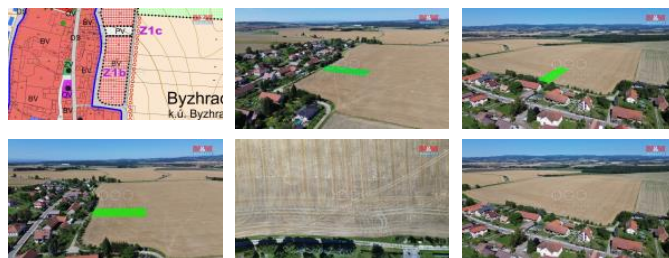

K prodeji, pozemky - stavební / komerční

Cena za nemovitost:

1 090 000 K

íslo inzerátu (ID): **4199873** Datum vydání: **28.11.2024**

Lokalita:

Rychnov nad Kněžnou

S výraznou slevou Vám nabízíme k prodeji stavební pozemek o výměře 1138 m² v klidné části obce Byzhradec u Rychnova nad Kněžnou. Uvedený pozemek se nachází v zastavitelné části s funkčním využitím jako plocha určená k bydlení. Rozměry pozemky jsou 18m x 60m. Dle stavebního úřadu lze na pozemku postavit rodinný dům s jedním nadzemním podlažím a podkrovím. Na hranici pozemku se nachází vodovodní řád, elektřina bude provedena na pozemek po podání žádosti k připojení na MČ. Přejezd k pozemku je umožněn po obecní komunikaci. Veškerá občanská vybavenost se nachází v nedaleko vzdáleném městě, Rychnov nad Kněžnou. V případě Vašeho zájmu kontaktujte makléře. S vhodným financováním Vám rádi pomůžeme.

ID inzerátu ESO:	4199873
Inzerát aktualizován:	28.11.2024
Inzerát vydán:	10.11.2023
ID zakázky v RK:	900854459
Stav:	Velmi dobrý
Vlastnictví:	Osobní
Plocha pozemku:	1138 m ²
Kód zakázky:	854459

KONTAKTNÍ ÚDAJE: