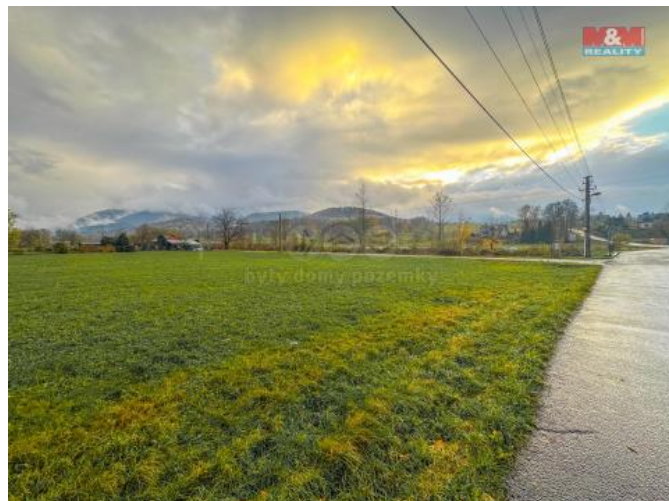

K prodeji, pozemky - stavební / komerční

Cena za nemovitost:

5 999 999 K

Íslo inzerátu (ID): 4203805 Datum vydání: 28.11.2024

Lokalita:

Frýdek-Místek

Nabízíme Vám k prodeji stavební parcelu o výměře 1654 m² v obci Ostravice, poloha pozemku je velmi atraktivní, nachází se v blízkosti centra golfového rezortu cca 300 m. Pozemek je pravidelného tvaru a rovinný, výhled na panorama Beskyd s Lysou horou. Inženýrské sítě jsou na hranici pozemku, včetně tlakové kanalizace. Přístup k pozemku je po obecní komunikaci.

Pro více informací kontaktujte makléře.

Doporučujeme prohlídku.

S financováním rádi pomůžeme.

ID inzerátu ESO:	4203805
Inzerát aktualizován:	28.11.2024
Inzerát vydán:	28.11.2023
ID zakázky v RK:	900855913
Stav:	Velmi dobrý
Vlastnictví:	Osobní
Plocha pozemku:	1654 m ²
Kód zakázky:	855913