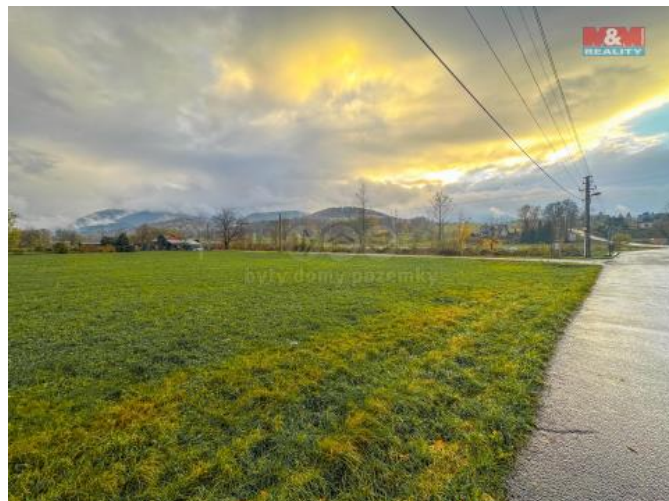

## K prodeji, pozemky - stavební / komerční

Cena za nemovitost:

**5 999 999 K**

Íslo inzerátu (ID): 4203805 Datum vydání: 29.07.2024

Lokalita:

**Frýdek-Místek**

Nabízíme Vám k prodeji stavební parcelu o výměře 1654 m<sup>2</sup> v obci Ostravice, poloha pozemku je velmi atraktivní, nachází se v blízkosti centra golfového rezortu cca 300 m. Pozemek je pravidelného tvaru a rovinný, výhled na panorama Beskyd s Lysou horou. Inženýrské sítě jsou na hranici pozemku, včetně tlakové kanalizace. Přístup k pozemku je po obecní komunikaci.

Pro více informací kontaktujte makléře.

Doporučujeme prohlídku.

S financováním rádi pomůžeme.

ID inzerátu ESO:	4203805
Inzerát aktualizován:	29.07.2024
Inzerát vydán:	28.11.2023
ID zakázky v RK:	900855913
Stav:	Velmi dobrý
Vlastnictví:	Osobní
Plocha pozemku:	1654 m <sup>2</sup>
Kód zakázky:	855913