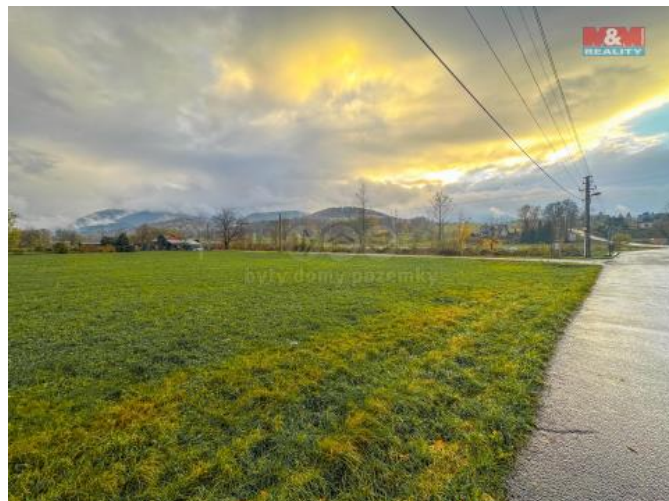

K prodeji, pozemky - stavební / komerční

Cena za nemovitost:

5 999 999 K

Íslo inzerátu (ID): 4203805 Datum vydání: 28.11.2024

Lokalita:

Frýdek-Místek

Nabízíme Vám k prodeji stavební parcelu o výměře 1654 m² v obci Ostravice, poloha pozemku je velmi atraktivní, nachází se v blízkosti centra golfového rezortu cca 300 m. Pozemek je pravidelného tvaru a rovinný, výhled na panorama Beskyd s Lysou horou. Inženýrské sítě jsou na hranici pozemku, včetně tlakové kanalizace. Půjezd k pozemku je po obecní komunikaci.

Pro více informací kontaktujte makléře.

Doporučujeme prohlídku.

S financováním rádi pomůžeme.

ID inzerátu ESO:	4203805
Inzerát aktualizován:	28.11.2024
Inzerát vydán:	28.11.2023
ID zakázky v RK:	900855913
Stav:	Velmi dobrý
Vlastnictví:	Osobní
Plocha pozemku:	1654 m ²
Kód zakázky:	855913