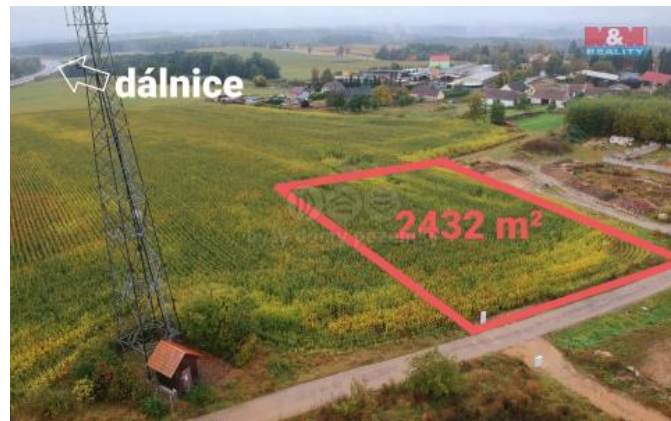

K prodeji, pozemky - stavební / komerční

Cena za nemovitost:

7 400 000 K

íslo inzerátu (ID): 4205104 Datum vydání: 29.07.2024

Lokalita:
eské Budjovice

Dovolujeme si Vám nabídnout prodej stavebního pozemku o celkové ploše 2432 m² v obci Chotýčany. Velikost pozemku je vhodná k rozdělení geometrickým plánem na tři stavební parcely. V ceně pozemku je také připraven susední pozemek s podílem 2/4 jako příjezdová cesta. V jižní hranici vede el. proud, kanalizace a veřejný vodovod. Příjezd po obecní cestě. Zastavitelnost 30 % z plochy, minimální plocha pozemku po rozdělení 800 m².

| | |
|-----------------------|---------------------|
| ID inzerátu ESO: | 4205104 |
| Inzerát aktualizován: | 29.07.2024 |
| Inzerát vydán: | 02.12.2023 |
| ID zakázky v RK: | 900856869 |
| Stav: | Velmi dobrý |
| Vlastnictví: | Osobní |
| Plocha pozemku: | 2432 m ² |
| Kód zakázky: | 856869 |