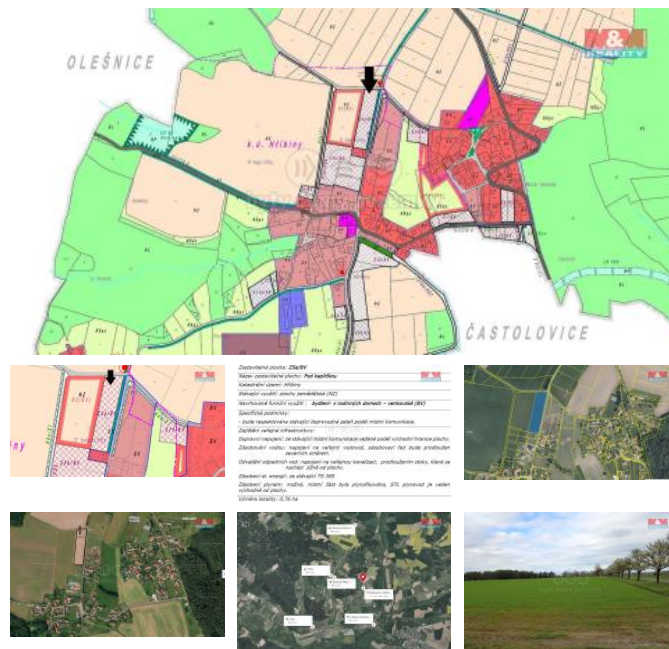

K prodeji, pozemky - stavební / komer ní

Cena za nemovitost:

6 000 000 K

íslo inzerátu (ID): 4205632 Datum vydání: 29.07.2024

Lokalita:
Rychnov nad Kn žnou

Prodej pozemku 8545 m² v obci H ibiny, v okrese Rychnov na Kn žnou v Královéhradeckém kraji. Pozemek je územním plánem vedený k výstavb rodinných dom venkovského typu a navazuje na stávající zástavbu, je nezasí ovaný. Rozmezí v ým ry pro vymezení stavebních pozemk je minimáln 1000 m². Intenzita využití pozemk - koeficient zastav ní – maximáln 25%; koeficient zelen – minimáln 40%; výšková regulace – maximáln 9 m. Dopravní napojení ze stávající místní komunikace vedené podél východní hranice pozemku. Výhodná investi ní p íležitost pro developery. Na pozemek je podepsána pachtovní smlouva, která je již vypov zena. Bližší informace u maklé ky.

ID inzerátu ESO:	4205632
Inzerát aktualizován:	29.07.2024
Inzerát vydán:	04.12.2023
ID zakázky v RK:	900855984
Stav:	Velmi dobrý
Vlastnictví:	Osobní
Plocha pozemku:	8545 m ²
Kód zakázky:	855984

KONTAKTNÍ ÚDAJE: