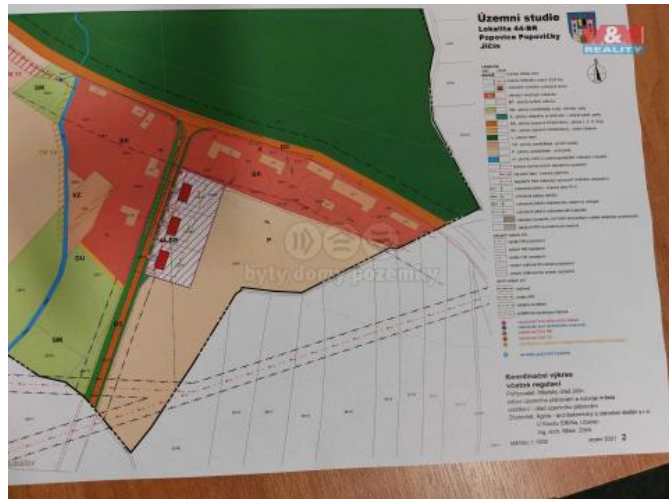

K prodeji, pozemky - stavební / komerční

Cena za nemovitost:

2 880 000 K

íslo inzerátu (ID): **4206987** Datum vydání: **29.07.2024**

Lokalita:
Jičín

Nabízíme pozemek o velikosti 1325 m² v obci Popovice, které jsou satelitní částí města Jičína (5 km). Pozemek je určen ke stavbě rodinného domu vesnického typu. Rozkládá se v nově vybudované lokalitě s těmi stavebními pozemky, přístup je zajištěn z obecní komunikace. Nyní je uzavřena smlouva se společností EZ a je vybudována pípojka. Je vypracován hydrogeologický a radonový průzkum a požádáno o povolení stavby studny, který byla povolena. V současné době se čeká na prohlídku stávající dešové kanalizace ústící do potoka, která by měla sloužit jako odvod pevných odpadních vod. Veškerá občanská obslužnost je v Jičíně, s financováním pomůže.

ID inzerátu ESO:	4206987
Inzerát aktualizován:	29.07.2024
Inzerát vydán:	10.12.2023
ID zakázky v RK:	900856189
Stav:	Velmi dobrý
Vlastnictví:	Osobní
Plocha pozemku:	1325 m ²
Kód zakázky:	856189

KONTAKTNÍ ÚDAJE: