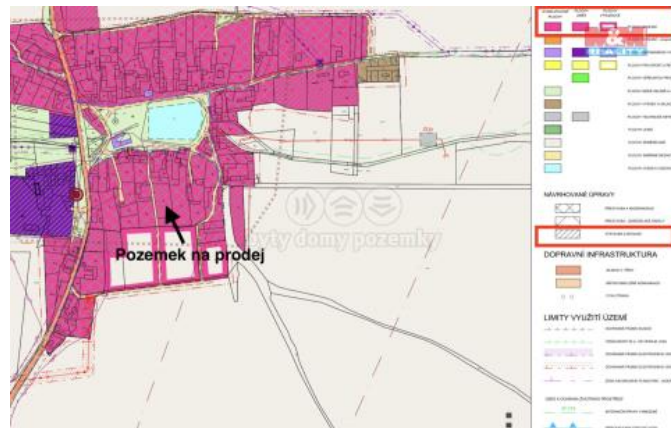

ID inzerátu ESO:	4208048
Inzerát aktualizován:	28.11.2024
Inzerát vydán:	15.12.2023
ID zakázky v RK:	900857251
Stav:	Velmi dobrý
Vlastnictví:	Osobní
Plocha pozemku:	2362 m ²
Kód zakázky:	857251

KONTAKTNÍ ÚDAJE: