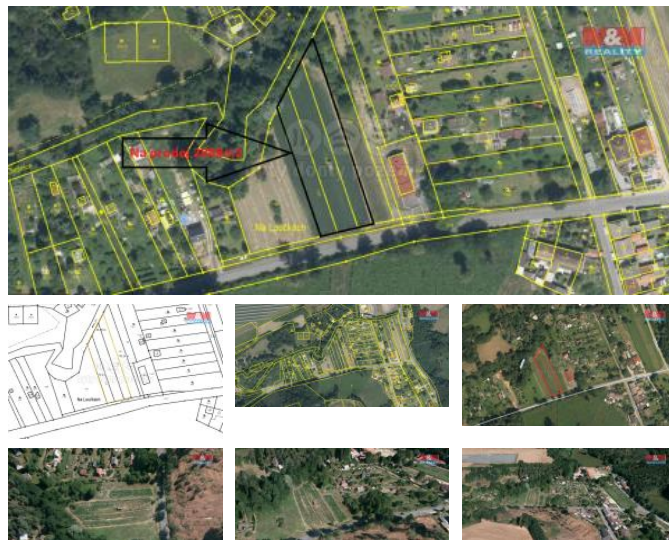

K prodeji, pozemky - stavební / komerční

Cena za nemovitost:

6 720 000 K

Íslo inzerátu (ID): 4208327 Datum vydání: 31.05.2024

Lokalita:
P erov

Nabízíme Vám pozemek v obci ekyn u P erova. Tento krásný pozemek skládající se ze tří na sebe navazujících parcel o celkové rozloze 2888m², je určený dle územního plánu pro rodinnou rekreaci. Pozemek je situován v klidné části obce a poskytuje optimální kombinaci klidného venkovského prostředí a snadné dostupnosti městských příležitostí. Jeho rozloha nabízí široké možnosti pro architektonickou kreativitu a zároveň zachování soukromí a pohody. A už plánujete stavbu chaty, chalupy nebo hledáte investiční projekt, může Vás tento pozemek zaujmout. Nenechte si tuto příležitost ujít a staňte se součástí této malebné vesnické komunity. Pro více informací, nebo prohlídku nás neváhejte kontaktovat. Váš nový domov nebo investiční projekt může začít právě zde.

ID inzerátu ESO:	4208327
Inzerát aktualizován:	31.05.2024
Inzerát vydán:	17.12.2023
ID zakázky v RK:	900857777
Stav:	Dobrý
Vlastnictví:	Osobní
Plocha pozemku:	2888 m ²
Kód zakázky:	857777

KONTAKTNÍ ÚDAJE: