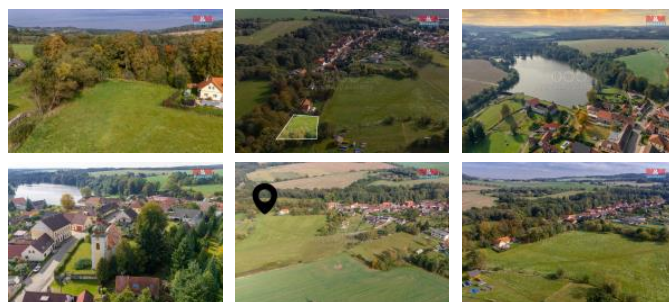

K prodeji, pozemky - stavební / komerční

Cena za nemovitost:

1 590 000 K

íslo inzerátu (ID): 4210851 Datum vydání: 28.11.2024

Lokalita:
Benešov

Nabízíme k prodeji pozemek v obci Kamberk. Pozemek o velikosti 1125 m² má pravidelný tvar, je rovinatý a přístupný z hlavní silnice. Nachází se v okrajové části obce a je tak ideálním místem pro ty, kdo vyhledávají klidné místo obklopené zelení.

Pozemek lze napojit na elektřinu. Více informací v RK.

ID inzerátu ESO:	4210851
Inzerát aktualizován:	28.11.2024
Inzerát vydán:	04.01.2024
ID zakázky v RK:	900858928
Stav:	Velmi dobrý
Vlastnictví:	Osobní
Plocha pozemku:	1125 m ²
Kód zakázky:	858928