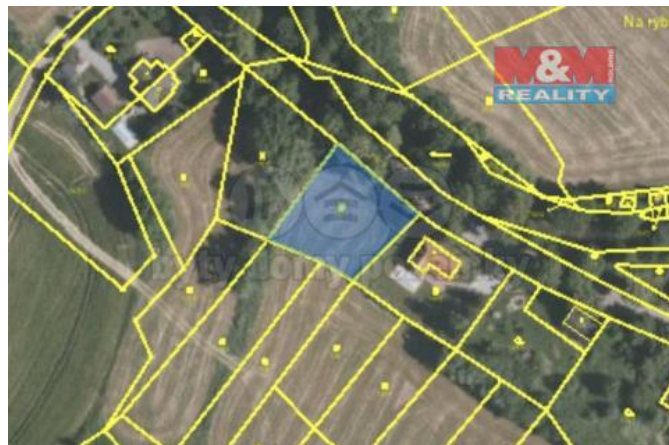

K prodeji, pozemky - stavební / komerční

Cena za nemovitost:

1 590 000 K

íslo inzerátu (ID): 4210851 Datum vydání: 28.11.2024

Lokalita:
Benešov

Nabízíme k prodeji pozemek v obci Kamberk. Pozemek o velikosti 1125 m² má pravidelný tvar, je rovinatý a přístupný z hlavní silnice. Nachází se v okrajové části obce a je tak ideálním místem pro ty, kdo vyhledávají klidné místo obklopené zelení.

Pozemek lze napojit na elektřinu. Více informací v RK.

ID inzerátu ESO:	4210851
Inzerát aktualizován:	28.11.2024
Inzerát vydán:	04.01.2024
ID zakázky v RK:	900858928
Stav:	Velmi dobrý
Vlastnictví:	Osobní
Plocha pozemku:	1125 m ²
Kód zakázky:	858928