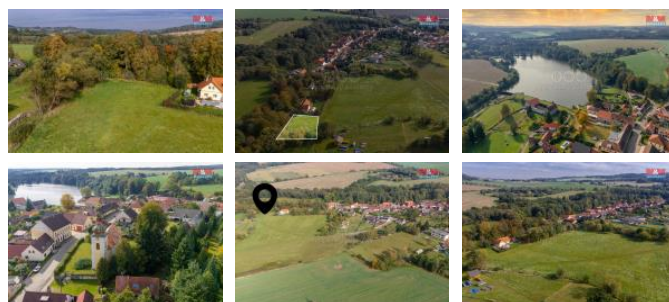

## K prodeji, pozemky - stavební / komerční

Cena za nemovitost:

**1 590 000 K**

íslo inzerátu (ID): 4210851 Datum vydání: 28.11.2024

Lokalita:  
**Benešov**

Nabízíme k prodeji pozemek v obci Kamberk. Pozemek o velikosti 1125 m<sup>2</sup> má pravidelný tvar, je rovinný a přístupný z hlavní silnice. Nachází se v okrajové části obce a je tak ideálním místem pro ty, kdo vyhledávají klidné místo obklopené zelení.

Pozemek lze napojit na elektřinu. Více informací v RK.

ID inzerátu ESO:	4210851
Inzerát aktualizován:	28.11.2024
Inzerát vydán:	04.01.2024
ID zakázky v RK:	900858928
Stav:	Velmi dobrý
Vlastnictví:	Osobní
Plocha pozemku:	1125 m <sup>2</sup>
Kód zakázky:	858928