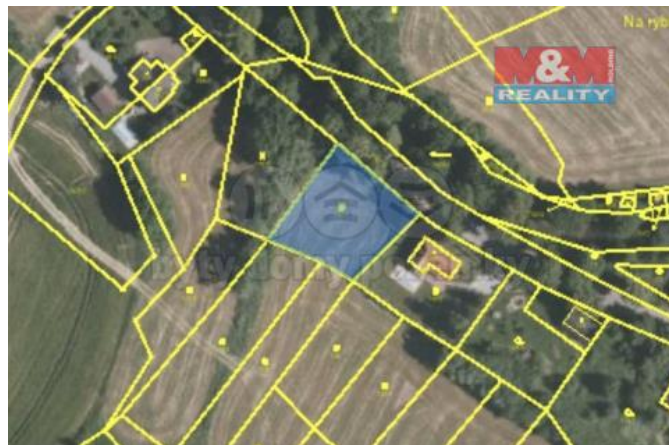

## K prodeji, pozemky - stavební / komerční

Cena za nemovitost:

**1 590 000 K**

íslo inzerátu (ID): 4210851 Datum vydání: 28.11.2024

Lokalita:  
**Benešov**

Nabízíme k prodeji pozemek v obci Kamberk. Pozemek o velikosti 1125 m<sup>2</sup> má pravidelný tvar, je rovinný a přístupný z hlavní silnice. Nachází se v okrajové části obce a je tak ideálním místem pro ty, kdo vyhledávají klidné místo obklopené zelení.

Pozemek lze napojit na elektřinu. Více informací v RK.

ID inzerátu ESO:	4210851
Inzerát aktualizován:	28.11.2024
Inzerát vydán:	04.01.2024
ID zakázky v RK:	900858928
Stav:	Velmi dobrý
Vlastnictví:	Osobní
Plocha pozemku:	1125 m <sup>2</sup>
Kód zakázky:	858928