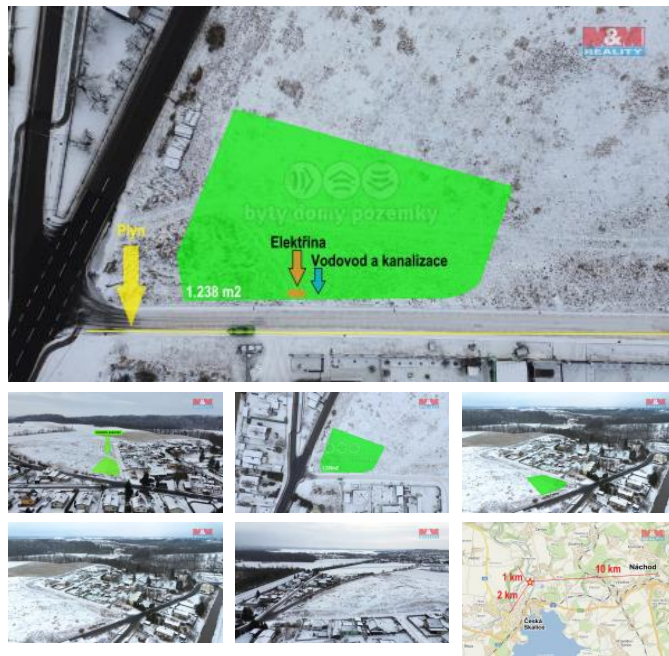

K prodeji, pozemky - stavební / komerční

Cena za nemovitost:

2 990 000 K

íslo inzerátu (ID): 4213622 Datum vydání: 06.03.2024

Lokalita:

Náchod

Ve výhradním zastoupení Vám nabízíme ke koupi lukrativní pozemek v obci Česká Skalice - Zlí . Parcela má celkovou výměru 1.238 m² a územním plánem je určena k výstavbě rodinného domu. Pozemek se nachází na okraji nově vznikající zástavby na kraji obce. K pozemku se pohodlně dostaneme po nově vybudované asfaltové obecní komunikaci. Na hranici pozemku se nacházejí IS sítě pro elektro, obecní vodovod, kanalizace. Veškerou občanskou vybavenost nalezneme v České Skalici. Pozemek se nachází nedaleko vodní nádrže Rozkoš a Babičina údolí. Náchod je vzdálený 10 km, Jaroměř 11 km a Hradec Králové je vzdálený cca 35 km od pozemku. Pozemek je tak ideální jak pro rekreaci, tak pro bydlení rodiny a dle potřebi vzhledem k přírodě, která se nachází v nedalekém okolí. Více informací u Vašeho osobního makléře Michala Drozdova. Doporučíme prohlídku. S případným financováním Vám rádi pomůžeme přes M&M finance.

ID inzerátu ESO:	4213622
Inzerát aktualizován:	06.03.2024
Inzerát vydán:	15.01.2024
ID zakázky v RK:	900859939
Stav:	Velmi dobrý
Vlastnictví:	Osobní
Plocha pozemku:	1238 m ²
Kód zakázky:	859939

KONTAKTNÍ ÚDAJE: