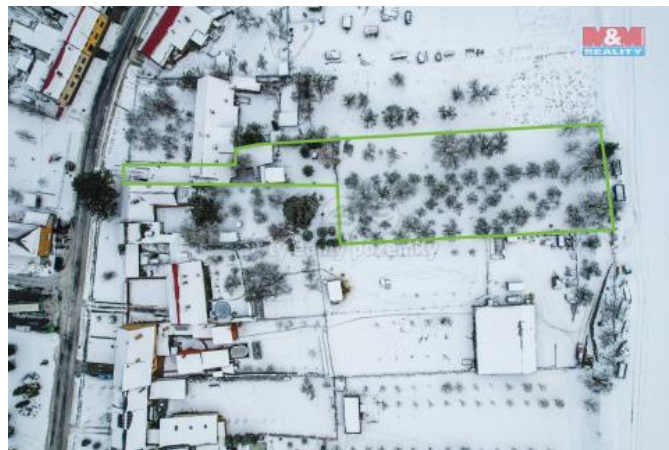

K prodeji, pozemky - stavební / komerční

Cena za nemovitost:

2 500 000 K

Íslo inzerátu (ID): **4213673** Datum vydání: **11.03.2024**

Lokalita:

Kroměž

K prodeji nabízíme pozemek vhodný k výstavbě s parkovacími stáními a ovocným sadem v obci Lhota u Pačlavic. Jedná se o rovinný pozemek s příjezdem ze dvou stran a sítí přímo na pozemku. Přesná výměra bude určena vyhotovením GP. Obec Lhota u Pačlavic splňuje i ty nejnáročnější nároky na klid, přírodu na dosah a komfortní bydlení. Pro více informací a domluvení termínu prohlídky neváhejte kontaktovat makléře.

ID inzerátu ESO:	4213673
Inzerát aktualizován:	11.03.2024
Inzerát vydán:	15.01.2024
ID zakázky v RK:	900859796
Stav:	Velmi dobrý
Vlastnictví:	Osobní
Plocha pozemku:	2580 m ²
Kód zakázky:	859796

KONTAKTNÍ ÚDAJE: