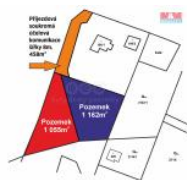

K prodeji, pozemky - stavební / komerční

Cena za nemovitost:

0 K

číslo inzerátu (ID): 4213809 Datum vydání: 28.11.2024

Lokalita:
Benešov

Na této parcele máte příležitost vybudovat svůj výsostný dům a pokud toužíte po klidu, přírodě a soukromí, zároveň však nechcete být příliš daleko od všeho, tento pozemek je pro Vás ideální volbou.

Kontaktujte nás a za nte stavte svůj domov ještě dnes!

ID inzerátu ESO:	4213809
Inzerát aktualizován:	28.11.2024
Inzerát vydán:	15.01.2024
ID zakázky v RK:	900859345
Stav:	Velmi dobrý
Vlastnictví:	Osobní
Plocha pozemku:	1391 m²
Kód zakázky:	859345