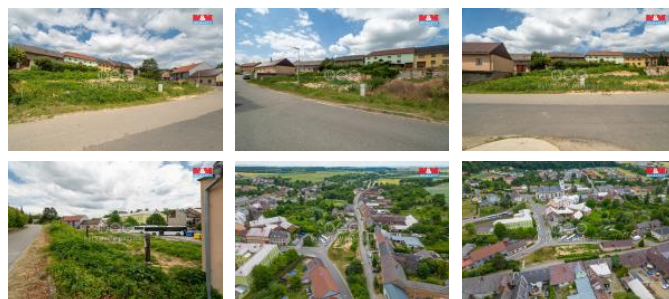

## K prodeji, pozemky - stavební / komerční

Cena za nemovitost:

**713 000 K**

Íslo inzerátu (ID): **4216634** Datum vydání: **13.02.2024**

Lokalita:  
**Olomouc**

Nabízíme Vám pozemek pro výstavbu rodinného domu. Pozemek se nachází v centru obce Tršice, vzdálené 10km od P erova a 12km od Olomouce. V obci máte veškerou ob anskou vybavenost. Sou ástí prodeje je i kompletní dokumentace k výstavb rodinného domu, bylo již vydáno i stavební povolení. V p ípad zájmu lze p íkoupit i dva sousední pozemky, na kterých se dá také postavit rodinný d m. S vy ízením hypotéky Vám rádi pom ůžeme. Pro více informací kontaktujte RK.

ID inzerátu ESO:	4216634
Inzerát aktualizován:	13.02.2024
Inzerát vydán:	26.01.2024
ID zakázky v RK:	900860457
Stav:	Velmi dobrý
Vlastnictví:	Osobní
Plocha pozemku:	214 m2
Kód zakázky:	860457