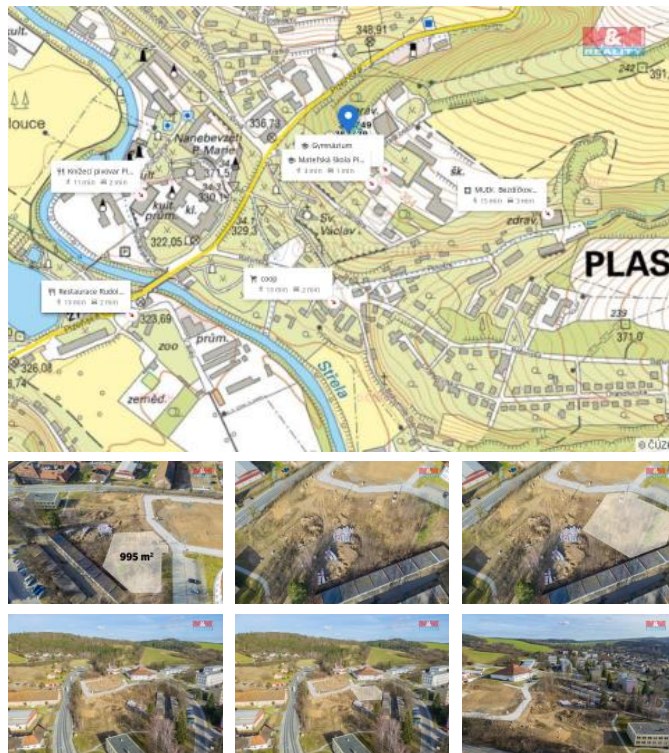

K prodeji, pozemky - stavební / komerční

Cena za nemovitost:

3 472 550 K

íslo inzerátu (ID): 4219780 Datum vydání: 29.07.2024

Lokalita:

Plzeň - sever

Prodej pozemku k bydlení o rozloze 995m², umístěného ve vyhledávané a klidné části obce Plasy. Jedná se o unikátní příležitost pro každého, kdo hledá klidné a pohodové bydlení ve spojení s přírodou, a zároveň chce mít všechny služby a pohodlí moderního života na dosah. Pozemek se nachází v katastrálním území Plasy a je ve velmi dobrém stavu, připraven k okamžité výstavbě. Bezdvořák zaujme svou strategickou polohou, která kombinuje klidné obytné prostředí s výbornou dostupností do okolní infrastruktury. Veškeré inženýrské sítě na pozemku, nové příjezdové cesty z Best, vznikne nové veřejné osvětlení. Nabízí se zde jediná možnost realizace vlastního bydlení podle individuálních představ. Zajistíte si místo pro svůj nový domov na tomto idylickém pozemku ve skvělé lokalitě. Nezapomeňte, příležitosti jako je tato nečekají na nikoho. Kontaktujte nás pro více informací a domluvte si prohlídku ještě dnes!

ID inzerátu ESO:	4219780
Inzerát aktualizován:	29.07.2024
Inzerát vydán:	10.02.2024
ID zakázky v RK:	900862493
Stav:	Velmi dobrý
Vlastnictví:	Osobní
Plocha pozemku:	995 m ²
Kód zakázky:	862493

KONTAKTNÍ ÚDAJE: