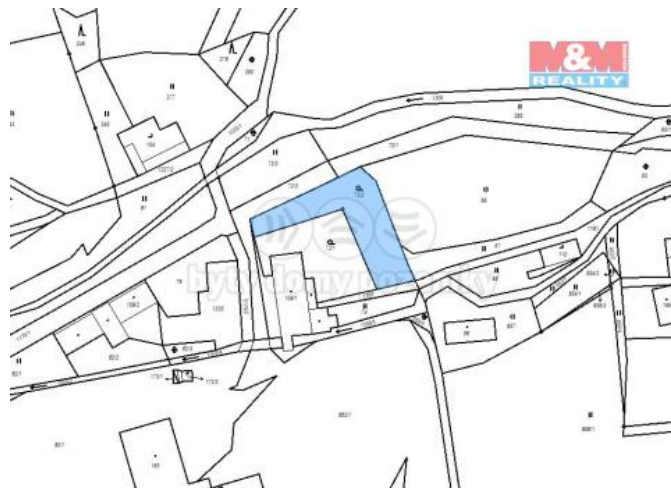

K prodeji, pozemky - stavební / komerční

Cena za nemovitost:

590 000 K

íslo inzerátu (ID): 4219785 Datum vydání: 31.05.2024

Lokalita:
Liberec

Nabízíme k prodeji pozemek určený k bydlení o rozloze 1010 m², situovaný ve vyhledávané klidné části obce Arnoltice u Bulovky. Toto idylické místo je ideální pro stavbu domu vašich snů, obklopeného přírodou a zajišťující dostatek soukromí mimo rušné hlavní silnice. Pozemek je připraven pro realizaci vašeho nového domova. Na hranici pozemku je proveden vodovod a elektrika, což zjednodušuje a zrychluje veškeré stavební práce. Dostupnost k pozemku je rovněž bezproblémová díky obecní cestě vedoucí přímo k parcele. Srdečně vás zveme k prohlídce tohoto atraktivního pozemku, který nabízí nejen výbornou lokalitu v klidné části obce, ale i všechny potřebné služby a infrastrukturu v dosahu. Nechte se inspirovat tímto místem a naplánujte výstavbu domova podle vašich představ. Zajiďte klid a pohodu, kterou vám tato lokalita každý den nabízí. Kontaktujte nás pro více informací a domluvte si prohlídku. Těšíme se na vaši návštěvu.

ID inzerátu ESO:	4219785
Inzerát aktualizován:	31.05.2024
Inzerát vydán:	10.02.2024
ID zakázky v RK:	900862467
Stav:	Dobrý
Vlastnictví:	Osobní
Plocha pozemku:	1010 m ²
Kód zakázky:	862467

KONTAKTNÍ ÚDAJE: