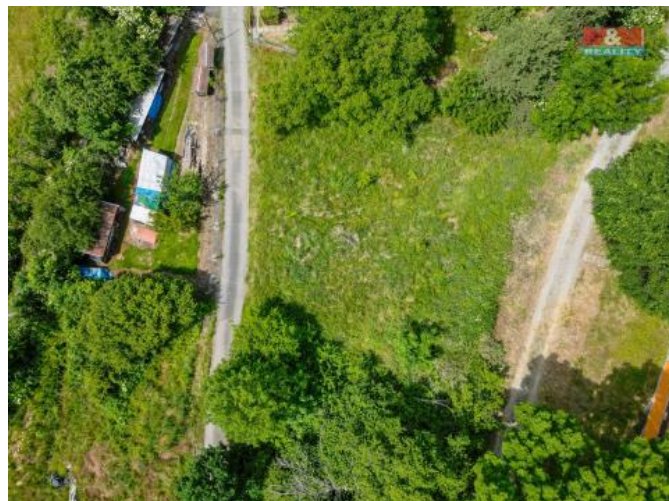

## K prodeji, pozemky - stavební / komerční

Cena za nemovitost:

**942 951 K**

Íslo inzerátu (ID): 4222290 Datum vydání: 23.02.2024

Lokalita:

**Praha-východ**

Nabízíme k prodeji svažitý pozemek v obci Kališt, určený ke stavbě domu o velikosti 120 m<sup>2</sup>. K pozemku je provedena elektřina, veřejný vodovod a kanalizace. Neváhejte a zarezervujte si prohlídku. S financováním rádi zdarma pomůžeme.

ID inzerátu ESO:	4222290
Inzerát aktualizován:	23.02.2024
Inzerát vydán:	17.02.2024
ID zakázky v RK:	900863351
Stav:	Dobrý
Vlastnictví:	Osobní
Plocha pozemku:	626 m <sup>2</sup>
Kód zakázky:	863351