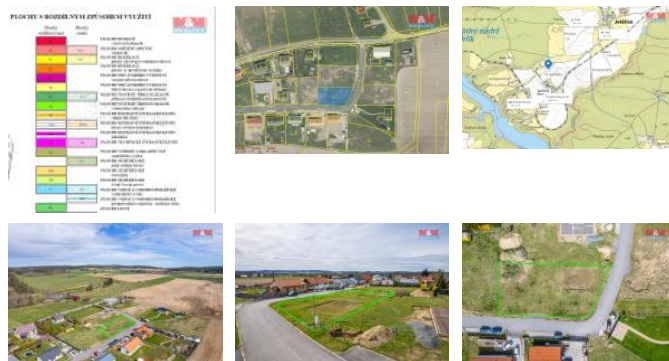

K prodeji, pozemky - stavební / komerční

Cena za nemovitost:

0 K

číslo inzerátu (ID): 4223572 Datum vydání: 28.11.2024

 Lokalita:
Písek

Nabízíme k prodeji již orientovaný, stavební pozemek o velikosti 1002 m², nacházející se v klidné části obce Jetřice. Pozemek je dle platného územního plánu vhodný k výstavbě rodinného domu. Tato lokalita je vyhledávaná díky své atmosféře, blízkosti přírody, školy a skvělé dostupnosti – Písek je vzdálen pouze 18 km, Milevsko 10 km a Bernartice 9 km. Možnost napojení na veřejnou kanalizaci, vodu nyní nutno řešit vlastním vrtem s možností budoucího napojení na veřejný vodovod. Elektřina přivedena na pozemek. Jedná se o velmi atraktivní nabídku vzhledem ke kombinaci skvělé lokality a výborné ceny. Neváhejte a staňte se majitelem tohoto pozemku, který nabízí vše pro pohodové bydlení nebo rekreační využití v srdci přírody. Více informací u makléře.

| | |
|-----------------------|---------------------|
| ID inzerátu ESO: | 4223572 |
| Inzerát aktualizován: | 28.11.2024 |
| Inzerát vydán: | 22.02.2024 |
| ID zakázky v RK: | 900863843 |
| Stav: | Velmi dobrý |
| Vlastnictví: | Osobní |
| Plocha pozemku: | 1002 m ² |
| Kód zakázky: | 863843 |