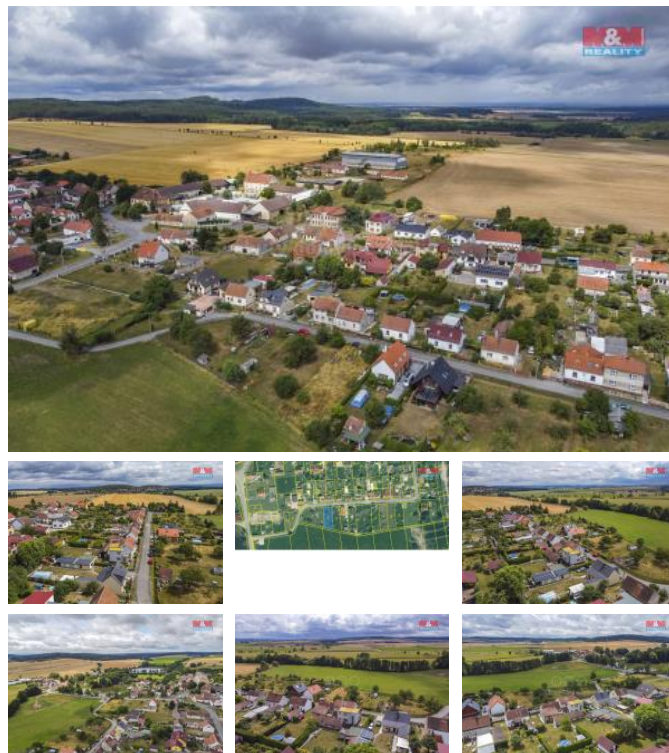

## K prodeji, pozemky - stavební / komerční

Cena za nemovitost:

**2 575 000 K**

íslo inzerátu (ID): 4224104 Datum vydání: 24.07.2024

Lokalita:  
**Plzeň-jih**

Prodej krásného stavebního pozemku v katastrálním území P estavky u Dnešic, o celkové ploše 606 m<sup>2</sup>, ideální pro stavbu Vašeho vysněného domova. Tento pozemek leží v klidné části obce, obklopen přírodou a poskytuje dokonalé soukromí a klid pro Vaše rodinné bydlení. Lokalita nabízí příjemné životní prostředí s výbornou dostupností do okolní infrastruktury. Pozemek je v katastru veden jako pozemky k bydlení a jeho stav je hodnocen jako velmi dobrý. Veškeré služby jsou v těsné blízkosti. Užijte si možnost žít v souladu s přírodou, a přitom být nedaleko všeho potřebného pro každodenní život. Přijďte se k ostatním, kteří si již vybrali tento idylický kout pro svůj domov. Nezávazné prohlídky a další informace na vyžádání. Těšíme se na vaše dotazy a možnost setkání.

ID inzerátu ESO:	4224104
Inzerát aktualizován:	24.07.2024
Inzerát vydán:	23.02.2024
ID zakázky v RK:	900864489
Stav:	Velmi dobrý
Vlastnictví:	Osobní
Plocha pozemku:	606 m <sup>2</sup>
Kód zakázky:	864489