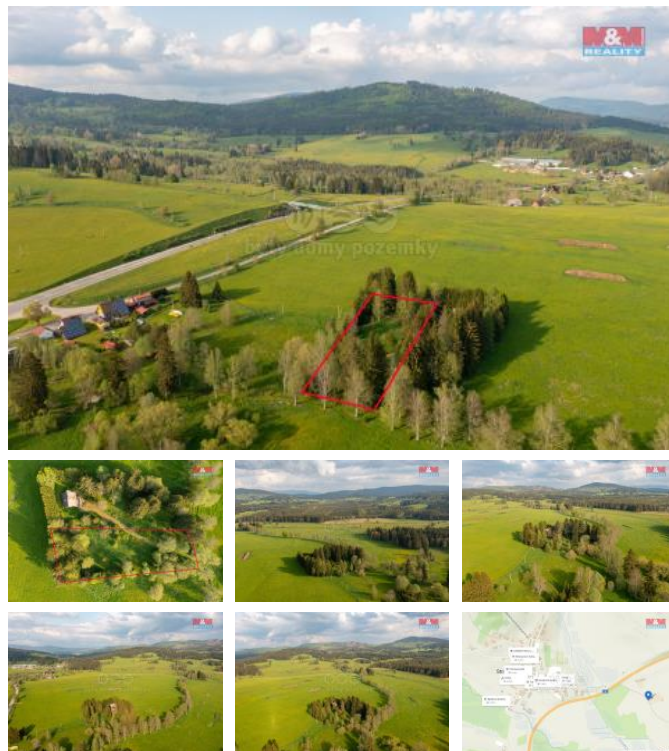

K prodeji, pozemky - stavební / komer ní

Cena za nemovitost:

3 500 000 K

íslo inzerátu (ID): **4225833** Datum vydání: **24.07.2024**

Lokalita:
Prachatice

Prodej pozemku na okraji obce Strážný o velikosti 3229 m². Dle územního plánu lze využít pro stavbu RD. Vedení elektrické energie podél okraje pozemku. Pozemek se nachází 3 km od silni ního hrani ního p echodu do N mecka. Nabízený pozemek spl uje náro né požadavky na bydlení v p írod . Více informací rádi poskytneme.

ID inzerátu ESO:	4225833
Inzerát aktualizován:	24.07.2024
Inzerát vydán:	29.02.2024
ID zakázky v RK:	900862944
Stav:	Dobrý
Vlastnictví:	Osobní
Plocha pozemku:	3229 m ²
Kód zakázky:	862944

KONTAKTNÍ ÚDAJE: