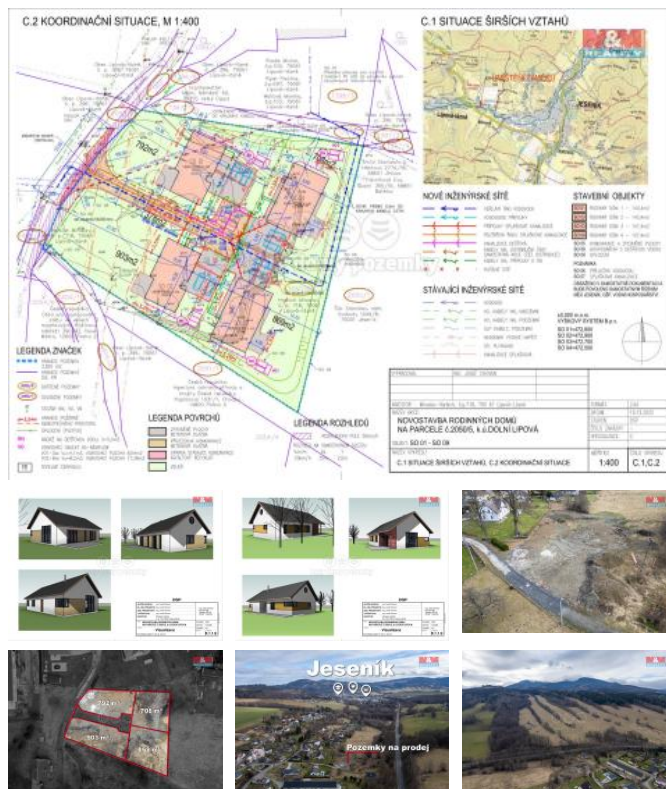

K prodeji, pozemky - stavební / komerční

Cena za nemovitost:

2 053 200 K

číslo inzerátu (ID): 4225835 Datum vydání: 24.07.2024

 Lokalita:
Jeseník

Ve výhradním zastoupením nabízíme prodej stavebního pozemku, v katastrálním území Horní Lipová, umístěném na okraji poklidné obce. Je již vydané stavební povolení pro stavbu rodinného domu, v ceně je již i hotový projekt. Jeho situování nabízí vynikající kombinaci příjemného soukromí a dostupnosti občanské vybavenosti. Pavedena kanalizace a vodovod, elektrický proud je v řešení a bude také provedený. K pozemku je nutné si koupit i podíl na příjezdové cestě. Nemovitost je možné financovat úvěrem, který vám zdarma vyřídíme. Více informací v RK.

ID inzerátu ESO:	4225835
Inzerát aktualizován:	24.07.2024
Inzerát vydán:	29.02.2024
ID zakázky v RK:	900862898
Stav:	Velmi dobrý
Vlastnictví:	Osobní
Plocha pozemku:	708 m ²
Kód zakázky:	862898

KONTAKTNÍ ÚDAJE: