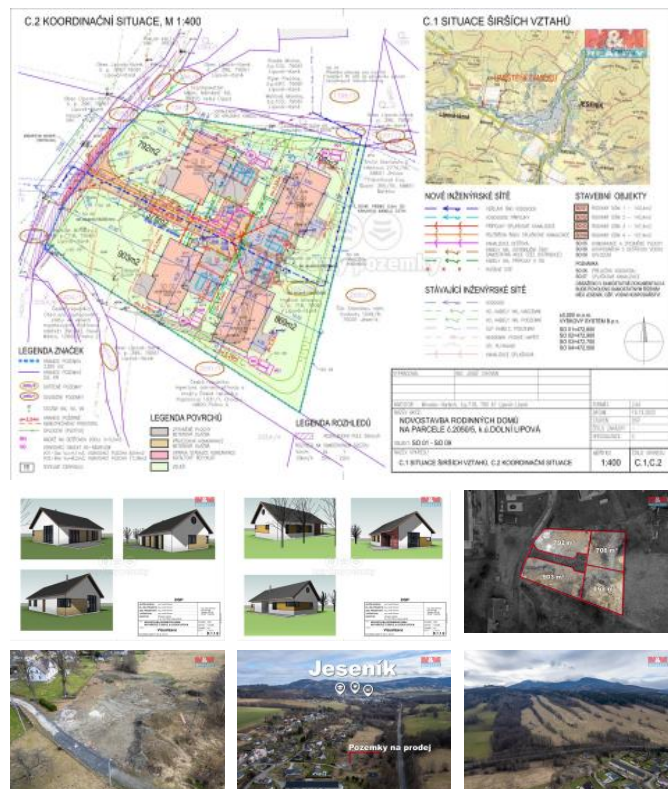

K prodeji, pozemky - stavební / komerční

Cena za nemovitost:

2 520 100 K

 číslo inzerátu (ID): **4225838** Datum vydání: **24.07.2024**

 Lokalita:
Jeseník

Ve výhradním zastoupením nabízíme prodej stavebního pozemku, v katastrálním území Horní Lipová, umístěném na okraji poklidné obce. Je již vydané stavební povolení pro stavbu rodinného domu, v ceně je již i hotový projekt. Jeho situování nabízí vynikající kombinaci příjemného soukromí a dostupnosti občanské vybavenosti. Pavedena kanalizace a vodovod, elektrický proud je v řešení a bude také provedený. K pozemku je nutné si koupit i podíl na příjezdové cestě. Nemovitost je možné financovat úvěrem, který vám zdarma vyřídíme. Více informací v RK.

ID inzerátu ESO:	4225838
Inzerát aktualizován:	24.07.2024
Inzerát vydán:	29.02.2024
ID zakázky v RK:	900862892
Stav:	Velmi dobrý
Vlastnictví:	Osobní
Plocha pozemku:	869 m ²
Kód zakázky:	862892

KONTAKTNÍ ÚDAJE: