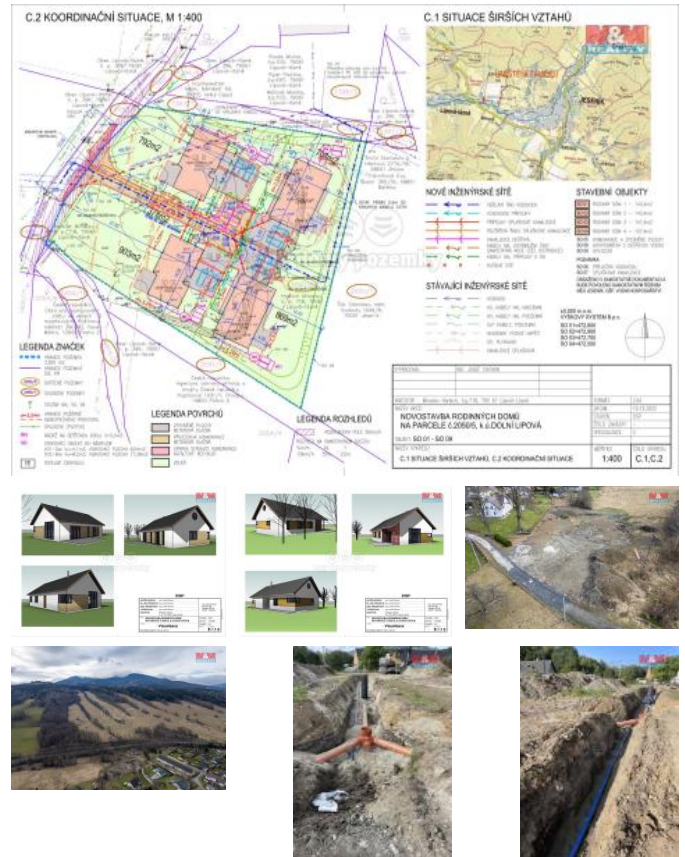

K prodeji, pozemky - stavební / komerční

Cena za nemovitost:

2 618 700 K

íslo inzerátu (ID): **4225839** Datum vydání: **24.07.2024**

Lokalita:
Jeseník

Ve výhradním zastoupením nabízíme prodej stavebního pozemku, v katastrálním území Horní Lipová, umístěném na okraji poklidné obce. Je již vydané stavební povolení pro stavbu rodinného domu, v ceně je již i hotový projekt. Jeho situování nabízí vynikající kombinaci příjemného soukromí a dostupnosti občanské vybavenosti. Pavedena kanalizace a vodovod, elektrický proud je v řešení a bude také provedený. K pozemku je nutné si koupit i podíl na příjezdové cestě. Nemovitost je možné financovat úvěrem, který vám zdarma vyřídíme. Více informací v RK.

ID inzerátu ESO:	4225839
Inzerát aktualizován:	24.07.2024
Inzerát vydán:	29.02.2024
ID zakázky v RK:	900862888
Stav:	Velmi dobrý
Vlastnictví:	Ostatní
Plocha pozemku:	903 m ²
Kód zakázky:	862888

KONTAKTNÍ ÚDAJE: