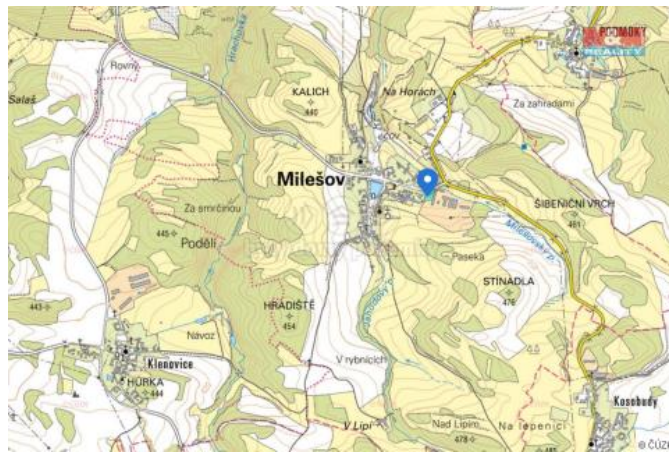

K prodeji, pozemky - stavební / komerční

Cena za nemovitost:

1 990 000 K

Íslo inzerátu (ID): **4230462** Datum vydání: **28.11.2024**

Lokalita:

Příbram

Exklusivně nabízíme k prodeji oplocený pozemek k bydlení o rozloze 868 m², umístěný v samém srdci Milešova nad Vltavou. Tato plošná rovinatá parcela se nachází v centru obce, které je snadno dostupná, zároveň však nabízí klid a soukromí daleko od městského ruchu. Pripojení elektřiny a kanalizace lze řešit okamžitě, vodu po domluvě s obcí nebo vlastní studnou. Je zde také možnost připojení pevného internetu o rychlosti až 200mb/s. Pozemek je obklopen přírodou s možností výletů, houbaření, koupání, rybaření a je tudíž dokonalou volbou pro ty, kteří hledají spojení s přírodou a zároveň pohodlí civilizace. V obci je restaurace, obchod, pošta a konají se zde kulturní i společenské akce. Neztrácejte příležitost vytvořit si oázu klidu na tomto zajímavém místě kousek od vodní nádrže Orlík. Bližší informace u makléře.

ID inzerátu ESO:	4230462
Inzerát aktualizován:	28.11.2024
Inzerát vydán:	18.03.2024
ID zakázky v RK:	900866555
Stav:	Velmi dobrý
Vlastnictví:	Osobní
Plocha pozemku:	868 m²
Kód zakázky:	866555

KONTAKTNÍ ÚDAJE:

Vendula Kučerová
emohorská

Tel:
296 399 006
Email:
info@mmreality.cz

MaM reality holding,
a.s.

Tel:
800 100 446
Adresa:
Krakovská 1675/2, 11000
Praha - Nové Město
Web:
www.mmreality.cz