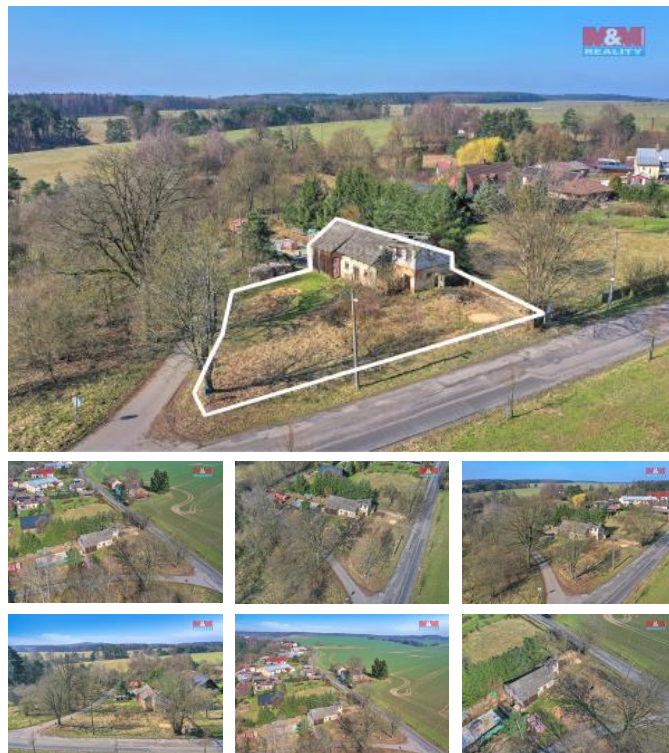

## K prodeji, pozemky - stavební / komerční

Cena za nemovitost:

**2 100 000 K**

íslo inzerátu (ID): **4230638** Datum vydání: **28.11.2024**

Lokalita:

**Mladá Boleslav**

K prodeji nabízíme stavební parcelu v centru obce Dolní Rokytá, o celkové ploše 788 m<sup>2</sup>. Součástí pozemku je stodola i prostorná hospodářská stavba a dva pískovcové sklepy, které byly součástí p vodní roubenky, která zde stála. Celková zastavitelnost pozemku je určena na 60%. Podle ÚP je zde povolena stavba venkovského typu s využitím pro bydlení, povoleny jsou i domy moderního charakteru. Pípustné jsou i objekty k podnikání - drobná výroba i chovatelství pro vlastní potřebu. Tato jediná nabídka poskytuje ideální příležitost pro realizaci vašeho vysněného domova v srdci klidné a přátelské obce s výbornou dostupností do Mnichova Hradiště. Píjezd je zajištěn z hlavní komunikace, kde vede obecní vodovod a elektřina je na hranici pozemku, nutno vybudovat vlastní instalaci odpadních vod. Více informací a domluva prohlídky na vyžádání. Veškeré občanské vybavení v nedaleké Mnichov Hradišti. Těším se na vaši zprávu!

ID inzerátu ESO:	4230638
Inzerát aktualizován:	28.11.2024
Inzerát vydán:	18.03.2024
ID zakázky v RK:	900865681
Stav:	Dobrý
Vlastnictví:	Osobní
Plocha pozemku:	788 m <sup>2</sup>
Kód zakázky:	865681