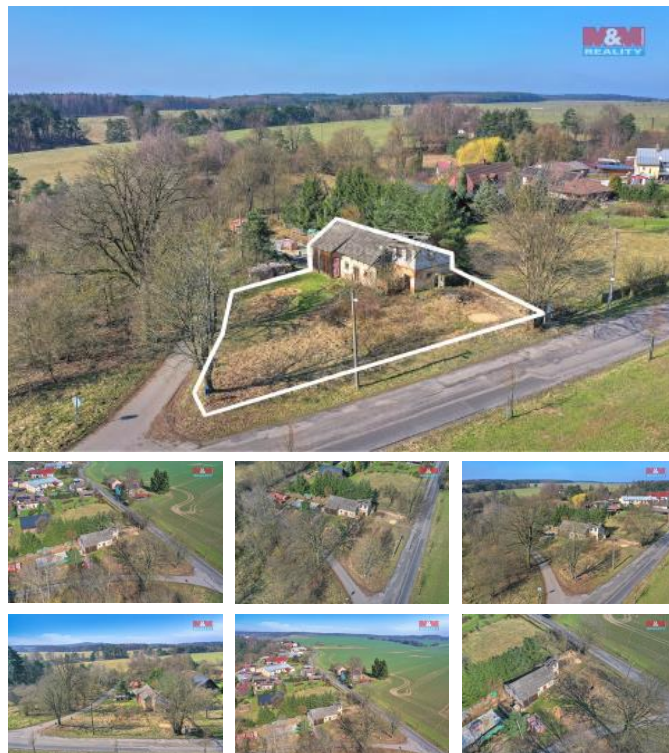

## K prodeji, pozemky - stavební / komerční

Cena za nemovitost:

**2 100 000 K**

Íslo inzerátu (ID): **4230638** Datum vydání: **28.11.2024**

Lokalita:

**Mladá Boleslav**

K prodeji nabízíme stavební parcelu v centru obce Dolní Rokytá, o celkové ploše 788 m<sup>2</sup>. Součástí pozemku je stodola i prostorná hospodářská stavba a dva pískovcové sklepy, které byly součástí p vodní roubenky, která zde stála. Celková zastavitelnost pozemku je určena na 60%. Podle ÚP je zde povolena stavba venkovského typu s využitím pro bydlení, povoleny jsou i domy moderního charakteru. Pípustné jsou i objekty k podnikání - drobná výroba i chovatelství pro vlastní potřebu. Tato jediná nabídka poskytuje ideální příležitost pro realizaci vašeho vysněného domova v srdci klidné a přátelské obce s výbornou dostupností do Mnichova Hradiště. Píjezd je zajištěn z hlavní komunikace, kde vede obecní vodovod a elektřina je na hranici pozemku, nutno vybudovat vlastní instalaci odpadních vod. Více informací a domluva prohlídky na vyžádání. Veškeré občanské vybavení v nedaleké Mnichov Hradišti. Těším se na vaši zprávu!

ID inzerátu ESO:	4230638
Inzerát aktualizován:	28.11.2024
Inzerát vydán:	18.03.2024
ID zakázky v RK:	900865681
Stav:	Dobrý
Vlastnictví:	Osobní
Plocha pozemku:	788 m <sup>2</sup>
Kód zakázky:	865681