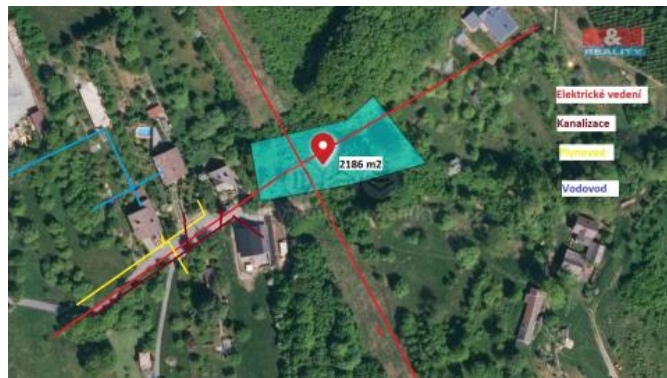

K prodeji, pozemky - stavební / komer ní

Cena za nemovitost:

3 650 000 K

íslo inzerátu (ID): **4231643** Datum vydání: **28.11.2024**

Lokalita:
Vsetín

Nabízíme k prodej pozemek o ploše 2186 m², který se nachází v okrajové ásti Vsetína- Lázký. Dle územního plánu je pozemek za azen v kategorii - bytové individuální výstavby. Inženýrské sít jsou v dosahu. P ístup po obecní zpevn ěné komunikaci. Doporu ujeme prohlídku. S financováním Vám rádi pom žeme.

ID inzerátu ESO:	4231643
Inzerát aktualizován:	28.11.2024
Inzerát vydán:	21.03.2024
ID zakázky v RK:	900866662
Stav:	Dobrý
Vlastnictví:	Osobní
Plocha pozemku:	2186 m ²
Kód zakázky:	866662

KONTAKTNÍ ÚDAJE: