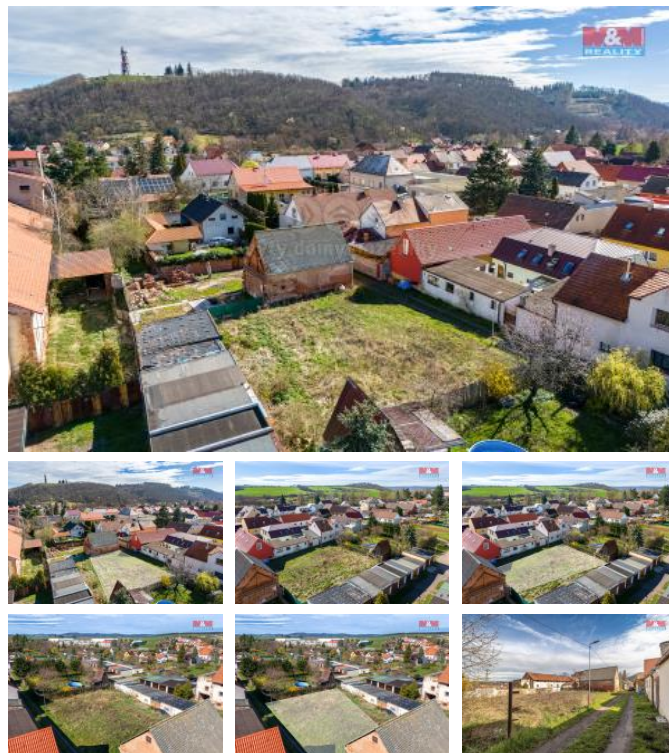

K prodeji, pozemky - stavební / komerční

Cena za nemovitost:

900 000 K

íslo inzerátu (ID): 4235617 Datum vydání: 16.09.2024

Lokalita:
Louny

Nabízíme k prodeji rovinný stavební pozemek o rozloze 471 m², situovaný v obci Kryry. Pozemek se nachází v klidné části obce, kde je zajištěno soukromí, přesto s výbornou dostupností občanské vybavenosti, což zajišťuje pohodlné bydlení s veškerým komfortem. Na pozemku je možno realizovat výstavbu s využitím do 30% zastavitelnosti, což představuje jedinou příležitost pro vytvoření domova přesně podle Vašich představ a potřeb. Pozemek je v dobrém stavu a připraven pro budoucího majitele. Ideální volba pro ty, kteří hledají klidné místo k životu ve společnosti přírody a zároveň chtějí mít snadný přístup k občanské vybavenosti. Nenechte si tuto jedinou příležitost uniknout a pojďte s námi na prohlídku.

ID inzerátu ESO:	4235617
Inzerát aktualizován:	16.09.2024
Inzerát vydán:	05.04.2024
ID zakázky v RK:	900866591
Stav:	Dobry
Vlastnictví:	Osobní
Plocha pozemku:	471 m ²
Kód zakázky:	866591

KONTAKTNÍ ÚDAJE: