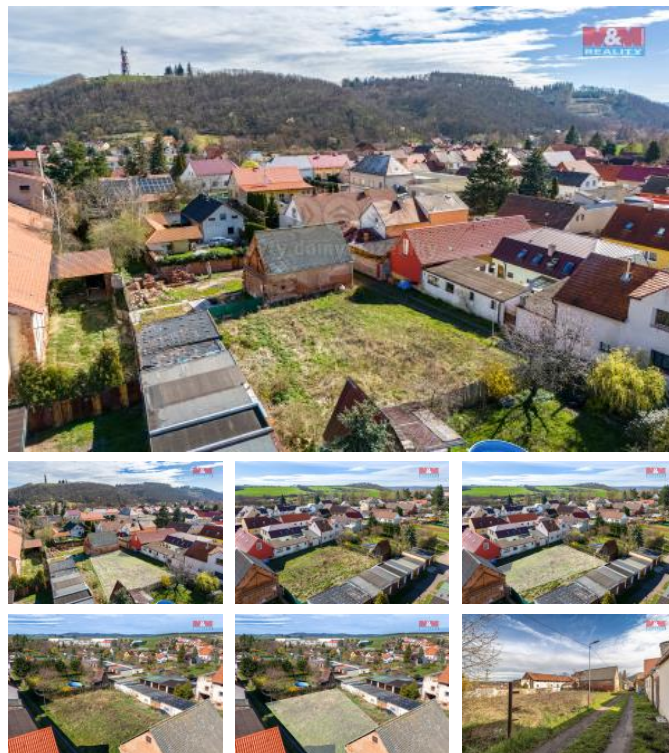

K prodeji, pozemky - stavební / komerční

Cena za nemovitost:

1 208 900 K

íslo inzerátu (ID): 4235617 Datum vydání: 29.07.2024

Lokalita:
Louny

Nabízíme k prodeji rovinatý stavební pozemek o rozloze 471 m², situovaný v obci Kryry. Pozemek se nachází v klidné části obce, kde je zajištěno soukromí, přesto s výbornou dostupností občanské vybavenosti, což zajišťuje pohodlné bydlení s veškerým komfortem. Na pozemku je možno realizovat výstavbu s využitím do 30% zastavitelnosti, což představuje jedinou příležitost pro vytvoření domova přesně podle Vašich představ a potřeb. Pozemek je v dobrém stavu a připraven pro budoucího majitele. Ideální volba pro ty, kteří hledají klidné místo k životu ve společnosti přírody a zároveň chtějí mít snadný přístup k občanské vybavenosti. Nenechte si tuto jedinou příležitost uniknout a pojďte s námi na prohlídku.

ID inzerátu ESO:	4235617
Inzerát aktualizován:	29.07.2024
Inzerát vydán:	05.04.2024
ID zakázky v RK:	900866591
Stav:	Dobrý
Vlastnictví:	Osobní
Plocha pozemku:	471 m ²
Kód zakázky:	866591

KONTAKTNÍ ÚDAJE: