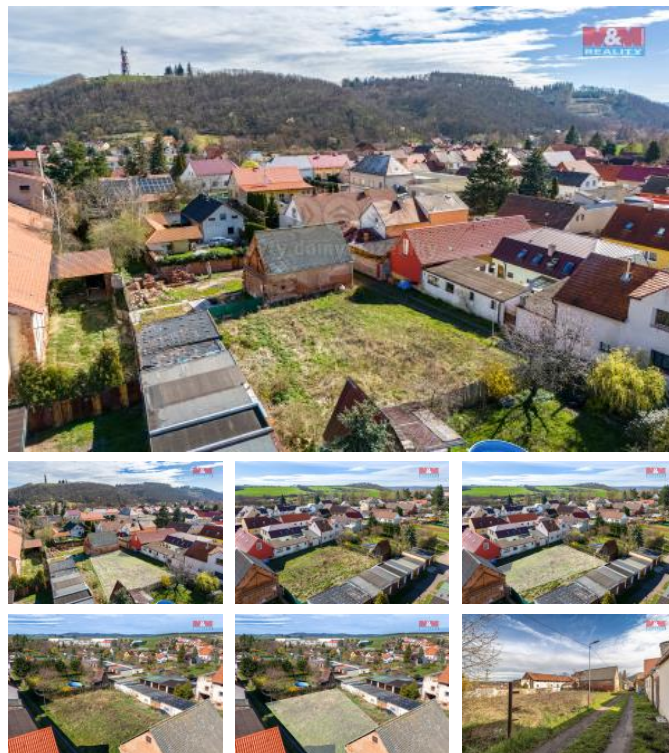

K prodeji, pozemky - stavební / komerční

Cena za nemovitost:

850 000 K

íslo inzerátu (ID): 4235617 Datum vydání: 28.11.2024

Lokalita:
Louny

Nabízíme k prodeji rovinatý stavební pozemek o rozloze 471 m², situovaný v obci Kryry. Pozemek se nachází v klidné části obce, kde je zajištěno soukromí, přesto s výbornou dostupností občanské vybavenosti, což zajišťuje pohodlné bydlení s veškerým komfortem. Na pozemku je možno realizovat výstavbu s využitím do 30% zastavitelnosti, což představuje jedinou příležitost pro vytvoření domova přesně podle Vašich představ a potřeb. Pozemek je v dobrém stavu a připraven pro budoucího majitele. Ideální volba pro ty, kteří hledají klidné místo k životu ve společnosti přírody a zároveň chtějí mít snadný přístup k občanské vybavenosti. Nenechte si tuto jedinou příležitost uniknout a pojďte s námi na prohlídku.

ID inzerátu ESO:	4235617
Inzerát aktualizován:	28.11.2024
Inzerát vydán:	05.04.2024
ID zakázky v RK:	900866591
Stav:	Dobrý
Vlastnictví:	Osobní
Plocha pozemku:	471 m ²
Kód zakázky:	866591

KONTAKTNÍ ÚDAJE: