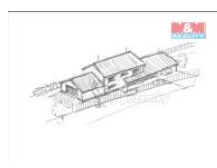

## K prodeji, pozemky - stavební / komerční

Cena za nemovitost:

**1 400 000 K**

íslo inzerátu (ID): 4237012 Datum vydání: 29.07.2024

Lokalita:  
**eské Budjovice**

Exkluzivně nabízíme k prodeji stavební pozemek o rozloze 781 m<sup>2</sup>, který se nachází v klidné části obce Olešnice u Trhových Svin, představitel ideálního místa pro váš nový domov. Na pozemek je vypracován návrh domu od projektanta. Pozemek disponuje již provedenou elektřinou v etní kapličky, čímž poskytuje okamžitou příležitost k rozvoji a výstavbě. Sloupy VN povedou v zemi, náklady jdou za společností EGD. Poloha v klidné lokalitě zaručuje dokonalou harmonii pro rodinné bydlení s výhledem na okolní zeleň a zajišťuje soukromí daleko od městského ruchu, a přesto s výbornou dostupností k blízkým Trhovým Svinům. Pozemek je v katastrálním území Olešnice u Trhových Svin, což slibuje výbornou investici do budoucna, jak pro život, tak pro potenciální zhodnocení. Nezmeškejte příležitost stát se majitelem tohoto atraktivního pozemku ve vyhledávané lokalitě, který je připraven k okamžité výstavbě vašeho snového domova.

ID inzerátu ESO:	4237012
Inzerát aktualizován:	29.07.2024
Inzerát vydán:	10.04.2024
ID zakázky v RK:	900869109
Stav:	Velmi dobrý
Vlastnictví:	Osobní
Plocha pozemku:	781 m <sup>2</sup>
Kód zakázky:	869109