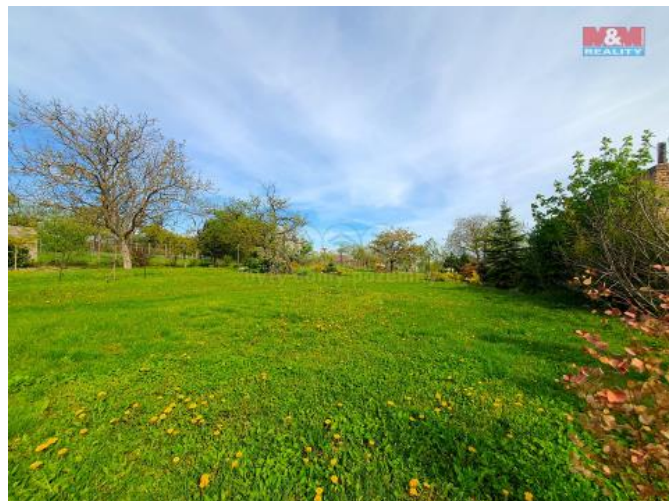

K prodeji, pozemky - stavební / komerční

Cena za nemovitost:

4 990 000 K

íslo inzerátu (ID): **4238086** Datum vydání: **28.11.2024**

Lokalita:
B eclav

Nov nabízíme k prodeji stavební pozemek v samém srdci Pálavy v obci Šakvice, spadající pod okres B eclav. Pozemek je rovinatý, má rozlohu 2350 m² a je tvořen třemi ucelenými parcelami. Na udržovaném pozemku se nachází vzrostlé stromy a je také kompletně oplocen. Tato nemovitost nabízí prostor pro stavbu rodinného domu s maximální zastavovací plochou 40 - 50% z celkové výměry pozemku. Pozemek je určen pro výstavbu nemovitosti o maximálně 2 nadzemních podlažích. Orientace je jihozápadní, takže budete mít dostatek světla po celý den. Inženýrské sítě vedou kolem hranice pozemku. Obec Šakvice leží v turistické oblasti Pálavy, nedaleko Mušovských jezer. Celou oblast lemují cyklostezky, vinice a v sousedství se nachází vinné sklípky, a už domáckých, i v těchto vinařství. Pozemek je vhodný též jako investice a je možné i jeho rozdělení na menší parcely. V obci najdete základní a mateřskou školu, hřiště, obchod a další občanskou vybavenost. V případě zájmu si zavolejte o osobní prohlídku.

ID inzerátu ESO:	4238086
Inzerát aktualizován:	28.11.2024
Inzerát vydán:	14.04.2024
ID zakázky v RK:	900869420
Stav:	Velmi dobrý
Vlastnictví:	Osobní
Plocha pozemku:	2350 m ²
Kód zakázky:	869420

KONTAKTNÍ ÚDAJE: