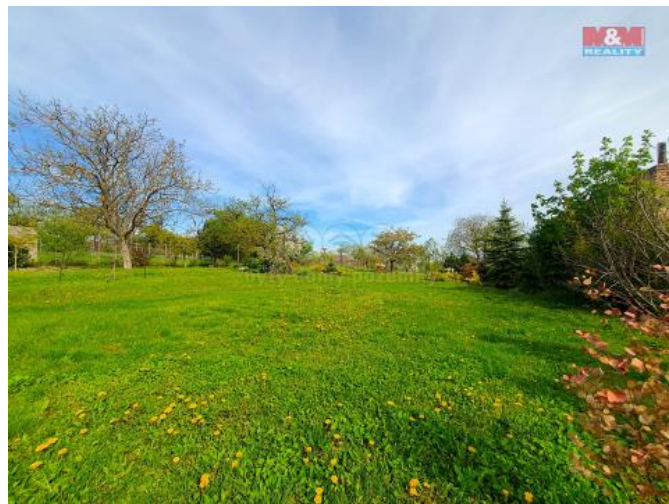

K prodeji, pozemky - stavební / komerční

Cena za nemovitost:

4 990 000 K

íslo inzerátu (ID): **4238086** Datum vydání: **28.11.2024**

Lokalita:

B eclav

Nov nabízíme k prodeji stavební pozemek v samém srdci Pálavy v obci Šakvice, spadající pod okres B eclav. Pozemek je rovinatý, má rozlohu 2350 m² a je tvořen třemi ucelenými parcelami. Na udržovaném pozemku se nachází vzrostlé stromy a je také kompletně oplocen. Tato nemovitost nabízí prostor pro stavbu rodinného domu s maximální zastavěnou plochou 40 - 50% z celkové výměry pozemku. Pozemek je určen pro výstavbu nemovitosti o maximálně 2 nadzemních podlažích. Orientace je jihozápadní, takže budete mít dostatek světla po celý den. Inženýrské sítě vedou kolem hranice pozemku. Obec Šakvice leží v turistické oblasti Pálavy, nedaleko Mušovských jezer. Celou oblast lemují řada cyklostezek, vinic a v sousedství se nachází vinné sklípky, a už domácích, i v těchto vinařství. Pozemek je vhodný též jako investice a je možné i jeho rozdělení na menší parcely. V obci najdete základní a mateřskou školu, hřiště, obchod a další občanskou vybavenost. V případě zájmu si zavolejte o osobní prohlídku.

ID inzerátu ESO:	4238086
Inzerát aktualizován:	28.11.2024
Inzerát vydán:	14.04.2024
ID zakázky v RK:	900869420
Stav:	Velmi dobrý
Vlastnictví:	Osobní
Plocha pozemku:	2350 m²
Kód zakázky:	869420

KONTAKTNÍ ÚDAJE:

Jakub Sojka

Tel:

296 399 006

Email:

info@mmreality.cz

**MaM reality holding,
a.s.**

Tel:

800 100 446

Adresa:

Krakovská 1675/2, 11000

Praha - Nové Město

Web:

www.mmreality.cz