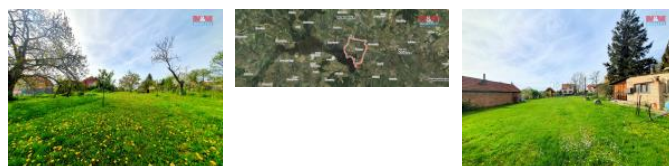

K prodeji, pozemky - stavební / komerční

Cena za nemovitost:

4 990 000 K

íslo inzerátu (ID): **4238086** Datum vydání: **28.11.2024**

Lokalita:
B eclav

Nov nabízíme k prodeji stavební pozemek v samém srdci Pálavy v obci Šakvice, spadající pod okres B eclav. Pozemek je rovinatý, má rozlohu 2350 m² a je tvořen třemi ucelenými parcelami. Na udržovaném pozemku se nachází vzrostlé stromy a je také kompletně oplocen. Tato nemovitost nabízí prostor pro stavbu rodinného domu s maximální zastavovací plochou 40 - 50% z celkové výměry pozemku. Pozemek je určen pro výstavbu nemovitosti o maximálně 2 nadzemních podlažích. Orientace je jihozápadní, takže budete mít dostatek světla po celý den. Inženýrské sítě vedou kolem hranice pozemku. Obec Šakvice leží v turistické oblasti Pálavy, nedaleko Mušovských jezer. Celou oblast lemují cyklostezky, vinice a v sousedství se nachází vinné sklípky, a už domáckých, i v těchto vinařství. Pozemek je vhodný též jako investice a je možné i jeho rozdělení na menší parcely. V obci najdete základní a mateřskou školu, hřiště, obchod a další občanskou vybavenost. V případě zájmu si zavolejte o osobní prohlídku.

ID inzerátu ESO:	4238086
Inzerát aktualizován:	28.11.2024
Inzerát vydán:	14.04.2024
ID zakázky v RK:	900869420
Stav:	Velmi dobrý
Vlastnictví:	Osobní
Plocha pozemku:	2350 m²
Kód zakázky:	869420

KONTAKTNÍ ÚDAJE:

Jakub Sojka

Tel:
296 399 006
Email:
info@mmreality.cz

**MaM reality holding,
a.s.**

Tel:
800 100 446
Adresa:
**Krakovská 1675/2, 11000
Praha - Nové Město**
Web:
www.mmreality.cz