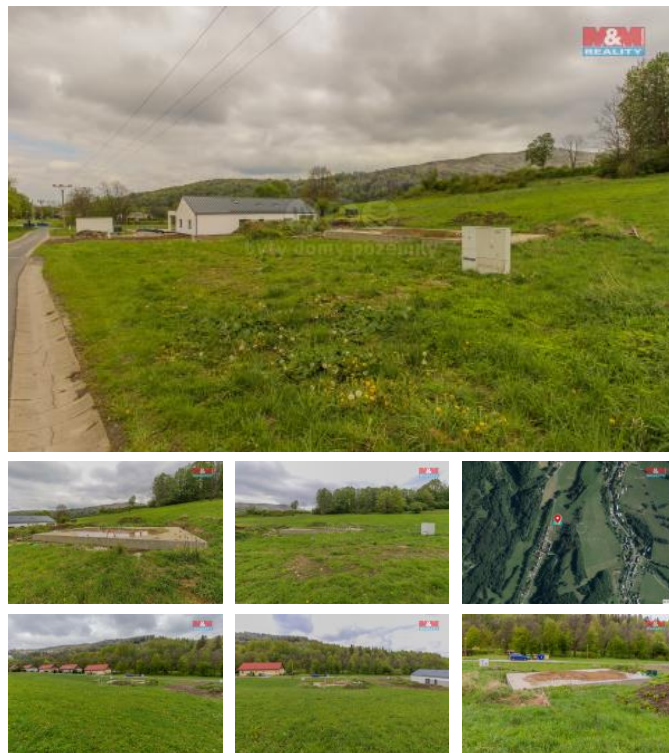

## K prodeji, pozemky - stavební / komer ní

Cena za nemovitost:

**1 300 000 K**

íslo inzerátu (ID): 4242205 Datum vydání: 24.07.2024

Lokalita:  
**Jeseník**

Ve výhradním zastoupení nabízíme prodej pozemku s vydaným stavebním povolením na stavbu rodinného domu typu bungalov, o velikosti 13,5 m<sup>2</sup> x 8 m<sup>2</sup>, dispozice 4+kk. Na pozemku je již hotová základová deska, p ivedena elekt ina, ve ejný vodovod je na hranici pozemku a je po ítáno s vlastní ístí kou odpadních vod. V cen nemovitosti je i projektová dokumentace na d m. Velmi klidná lokalita, v obci je škola, školka, obchody, pošta, okresní m sto. Jeseník je 16 km. Nemovitost je možné financovat úv rem, který vám zdarma vy ídíme. Více informací v RK.

ID inzerátu ESO:	4242205
Inzerát aktualizován:	24.07.2024
Inzerát vydán:	30.04.2024
ID zakázky v RK:	900871185
Stav:	Velmi dobrý
Vlastnictví:	Osobní
Plocha pozemku:	1102 m <sup>2</sup>
Kód zakázky:	871185