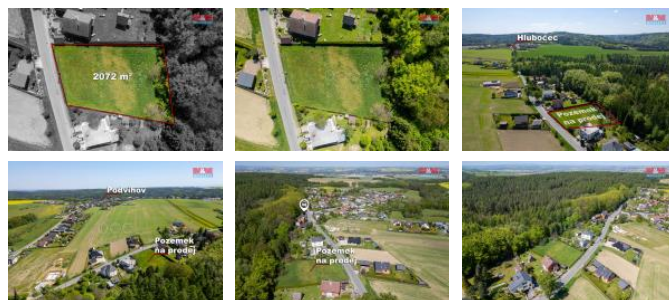

K prodeji, pozemky - stavební / komer ní

Cena za nemovitost:

4 050 000 K

íslo inzerátu (ID): 4243171 Datum vydání: 01.07.2024

Lokalita:
Opava

Nabízíme ke koupi stavební pozemek v obci Podvihov (okres Opava) o celkové vým ě 2072 m2. Dle územního plánu je ur ěn k výstavb ě rodinných dom ě. Na hranici pozemku jsou dostupné všechny inženýrské sít ě (elektřina, voda i plyn). Obec se nachází p řibližn ě 8 km od Opavy. M ůžeme zde nalézt mateřskou školu a restaurace. V okolí je krásná p říroda, lesy, louky. V dostupnosti je veškerá ob ěanská vybavenost. Více informací u maklé ě.

ID inzerátu ESO:	4243171
Inzerát aktualizován:	01.07.2024
Inzerát vydán:	03.05.2024
ID zakázky v RK:	900870941
Stav:	Dobrý
Vlastnictví:	Osobní
Plocha pozemku:	2072 m2
Kód zakázky:	870941

KONTAKTNÍ ÚDAJE: