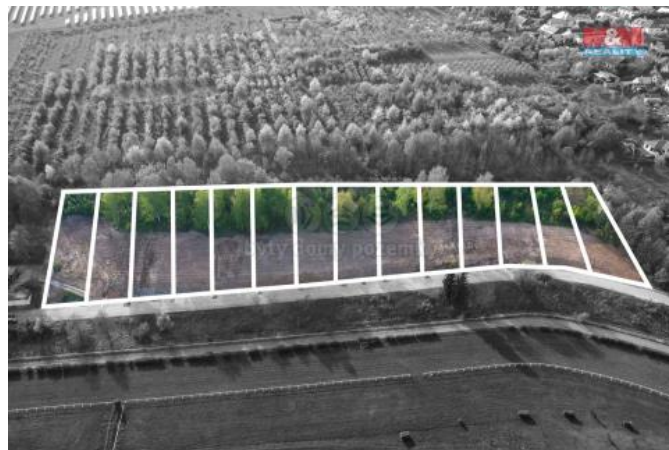

K prodeji, pozemky - stavební / komerční

Cena za nemovitost:

4 990 000 K

íslo inzerátu (ID): 4243300 Datum vydání: 31.05.2024

Lokalita:
Zlín

Nabízíme k prodeji stavební pozemky v klidné části obce Bezová u Zlína. Pímo naproti areálu slušovického závodiští. Celkem je k dispozici 14 parcel, každá o průměrné velikosti 1156 m² s uliční šířkou cca 18 metru. Tyto mírně svažité pozemky jsou ideální k výstavbě vašeho vysněného rodinného domu i vila domu. Veškeré inženýrské sítě - elektřina, voda, plyn a kanalizace - jsou k dispozici na hranici pozemků. K zajištění soukromí a pohodlí budoucích obyvatel je při jízdové cestě určená výhradně pro rezidenty a její užívání bude zajištěno spoluvlastnickým podílem. Nezapomejte na tuto jedinečnou příležitost vytvořit si domov v lokalitě nabízející klid a zároveň vynikající dostupnost. Pozemky jsou ihned k dispozici pro realizaci vašich stavebních plánů.

ID inzerátu ESO:	4243300
Inzerát aktualizován:	31.05.2024
Inzerát vydán:	03.05.2024
ID zakázky v RK:	900869585
Stav:	Velmi dobrý
Vlastnictví:	Osobní
Plocha pozemku:	1156 m ²
Kód zakázky:	869585

KONTAKTNÍ ÚDAJE: