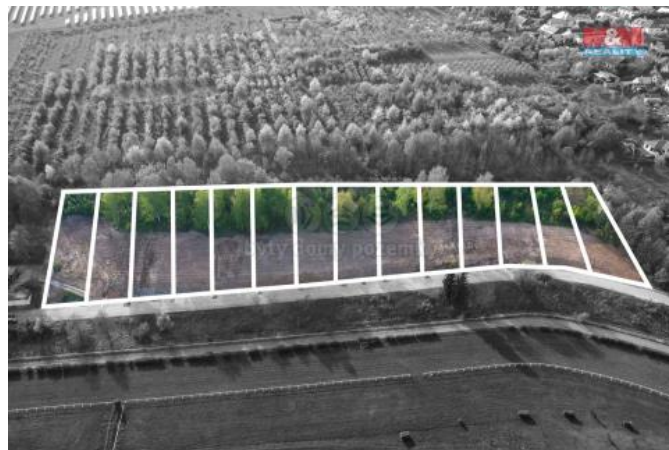

K prodeji, pozemky - stavební / komerční

Cena za nemovitost:

4 990 000 K

íslo inzerátu (ID): 4243300 Datum vydání: 31.05.2024

Lokalita:
Zlín

Nabízíme k prodeji stavební pozemky v klidné části obce Bezová u Zlína. Pímo naproti areálu slušovického závodišt. Celkem je k dispozici 14 parcel, každá o průměrné velikosti 1156 m² s ulí šířkou cca 18 metru. Tyto mírně svažité pozemky jsou ideální k výstavbě vašeho vysněného rodinného domu i vila domu. Veškeré inženýrské sítě - elektřina, voda, plyn a kanalizace - jsou k dispozici na hranici pozemků. K zajištění soukromí a pohodlí budoucích obyvatel je píjezdová cesta určena výhradně pro rezidenty a její užívání bude zajištěno spoluvlastnickým podílem. Nezapomeňte na tuto jedinečnou příležitost vytvořit si domov v lokalitě nabízející klid a zároveň vynikající dostupnost. Pozemky jsou ihned k dispozici pro realizaci vašich stavebních plánů.

| | |
|-----------------------|---------------------|
| ID inzerátu ESO: | 4243300 |
| Inzerát aktualizován: | 31.05.2024 |
| Inzerát vydán: | 03.05.2024 |
| ID zakázky v RK: | 900869585 |
| Stav: | Velmi dobrý |
| Vlastnictví: | Osobní |
| Plocha pozemku: | 1156 m ² |
| Kód zakázky: | 869585 |