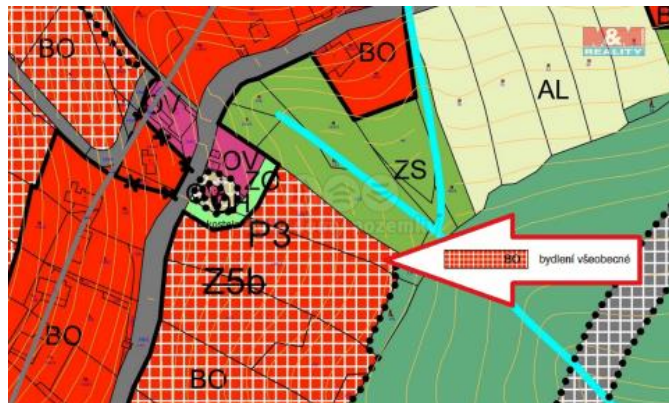

K prodeji, pozemky - stavební / komerční

Cena za nemovitost:

2 150 000 K

Íslo inzerátu (ID): **4243399** Datum vydání: **29.07.2024**

Lokalita:
Ústí nad Orlicí

Nabízíme k prodeji výjimečný soubor pozemků určených k bydlení, nacházejících se v klidné části na okraji obce Studené. Celková rozloha 3403 m² poskytuje dostatek prostoru pro realizaci vašeho vysněného domova v soukromí a přírodě. Součástí pozemku je také kus lesa, který zvyšuje jeho atraktivitu a poskytuje příjemný stín a ochranu před větrem. Pozemek je snadno dostupný po obecní cestě, což zajišťuje dobré spojení s okolím, přičemž zůstává zachována jeho klidná lokalita ideální pro bydlení. Pro více informací a prohlídky kontaktujte našeho makléře. Tato nabídka představuje jedinou příležitost pro ty, kteří hledají místo pro poklidné bydlení v souladu s přírodou.

ID inzerátu ESO:	4243399
Inzerát aktualizován:	29.07.2024
Inzerát vydán:	03.05.2024
ID zakázky v RK:	900869701
Stav:	Dobrý
Vlastnictví:	Osobní
Plocha pozemku:	3403 m²
Kód zakázky:	869701

KONTAKTNÍ ÚDAJE:

Jan Vlk

Tel:

296 399 006

Email:

info@mmreality.cz

**MaM reality holding,
a.s.**

Tel:

800 100 446

Adresa:

Krakovská 1675/2, 11000

Praha - Nové Město

Web:

www.mmreality.cz