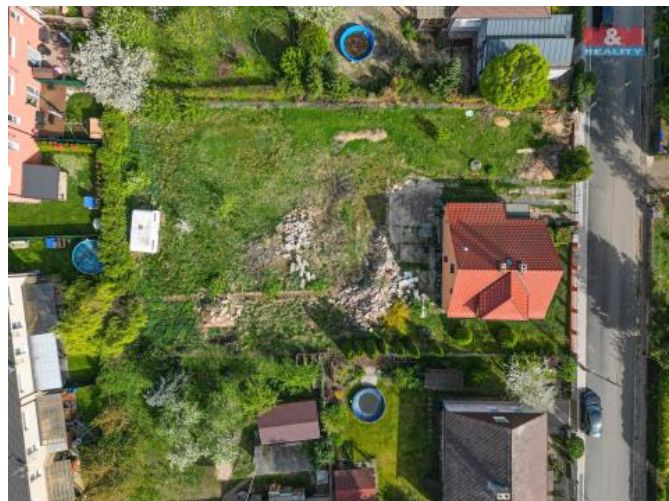

K prodeji, pozemky - stavební / komerční

Cena za nemovitost:

5 400 000 K

Íslo inzerátu (ID): **4243451** Datum vydání: **01.07.2024**

Lokalita:
Praha-východ

Nabízíme k prodeji atraktivní stavební pozemek o rozloze 600 m² v klidné a vyhledávané části obce Vele, Praha-východ, ideální pro výstavbu Vašeho nového domova. Rovinatý pozemek se nachází ve staré zástavbě domů, což je zárukou kvalitního životního prostředí. Tato lokalita je skvělou volbou pro ty, kteří hledají klidné bydlení s rychlým přístupem do okolní přírody, zároveň s dobrou dostupností do okolních měst pro pracovní i kulturní vyžití. Pozemek je určen k výstavbě rodinného domu o velikosti podlažní plochy do 240 m². Elektřina, vodovodní přípojka i kanalizace jsou přivedeny na pozemek. Dále je možné vyjít z přípojky na plyn. Nevynechejte jedinečnou příležitost postavit si dům přesně podle svých představ v oblíbené lokalitě. Veškeré další informace rádi poskytneme při osobním setkání. Těšíme se na Vaši návštěvu!

ID inzerátu ESO:	4243451
Inzerát aktualizován:	01.07.2024
Inzerát vydán:	03.05.2024
ID zakázky v RK:	900868991
Stav:	Velmi dobrý
Vlastnictví:	Osobní
Plocha pozemku:	600 m ²
Kód zakázky:	868991

KONTAKTNÍ ÚDAJE: